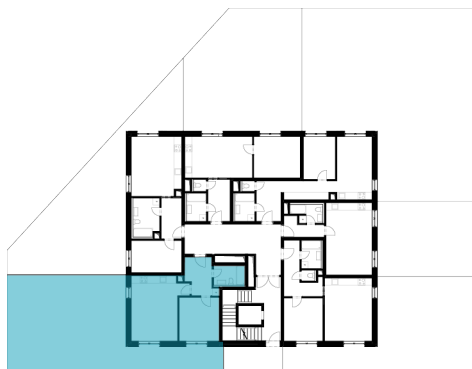

REZIDENCE JAVORNICKÁ FGH

Bytové domy Rychnov nad Kněžnou

Umístění bytu na podlaží

Orientační rozměry

Upozornění: Plochy jednotlivých místností jsou pouze orientační. Vyobrazené zařízení v plánech bytu (nábytek, kuchyňská linka, el. spotřebiče atd.) není součástí dodávky. Rozsah dodávky je specifikován ve standardu. Investor si vyhrazuje právo na drobné úpravy.

BUDOVA - F

Kód bytu - 1919/1

Podlaží: 1

Číslo bytu: F-1-1

pohled od severovýchodu

Obývací pokoj + KK	23,96 m ²
Pokoj	13,34 m ²
Chodba	7,8 m ²
Koupelna + WC	4,76 m ²
Predzahrádka	105,51 m ²
Vnitřní užitná plocha	49,86 m ²
Podlahová plocha	52,3 m²
Celková plocha	157,81 m²