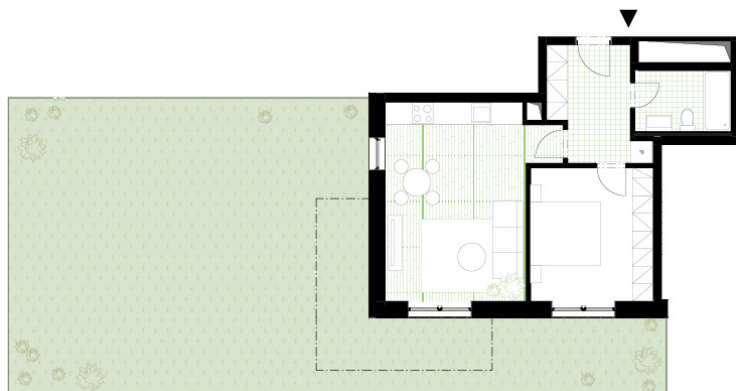

REZIDENCE JAVORNICKÁ FGH

Bytové domy Rychnov nad Kněžnou

Umístění bytu na podlaží

Orientační rozměry

Upozornění: Plochy jednotlivých místností jsou pouze orientační. Vyobrazené zařízení v plánech bytu (nábytek, kuchyňská linka, el. spotřebiče atd.) není součástí dodávky. Rozsah dodávky je specifikován ve standardu. Investor si vyhrazuje právo na drobné úpravy.

BUDOVA - F

Kód bytu - 1919/1

Podlaží: 1

Číslo bytu: F-1-1

pohled od severovýchodu

Obývací pokoj + KK	23,96 m ²
Pokoj	13,34 m ²
Chodba	7,8 m ²
Koupelna + WC	4,76 m ²
Predzahrádka	105,51 m ²
Vnitřní užitná plocha	49,86 m ²
Podlahová plocha	52,3 m²
Celková plocha	157,81 m²