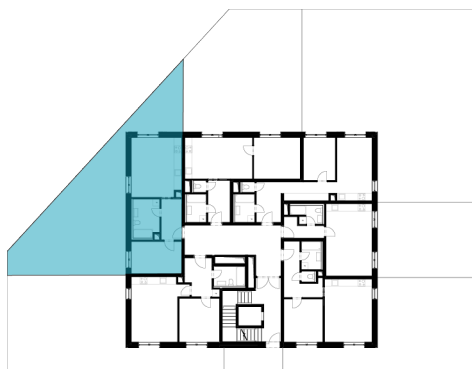

REZIDENCE JAVORNICKÁ FGH

Bytové domy Rychnov nad Kněžnou

Umístění bytu na podlaží

Orientační rozměry

Upozornění: Plochy jednotlivých místností jsou pouze orientační. Vyobrazené zařízení v plánech bytu (nábytek, kuchyňská linka, el. spotřebiče atd.) není součástí dodávky. Rozsah dodávky je specifikován ve standardu. Investor si vyhrazuje právo na drobné úpravy.

BUDOVA - F

Kód bytu - 1919/2

Podlaží: 1

Číslo bytu: F-1-2

pohled od jihozápadu

Obývací pokoj + KK	22,34 m ²
Pokoj	12,25 m ²
Chodba	6,49 m ²
Koupelna + WC	7,61 m ²
Predzahrádka	96,29 m ²
Vnitřní užitná plocha	48,69 m ²
Podlahová plocha	51,54 m²
Celková plocha	147,83 m²