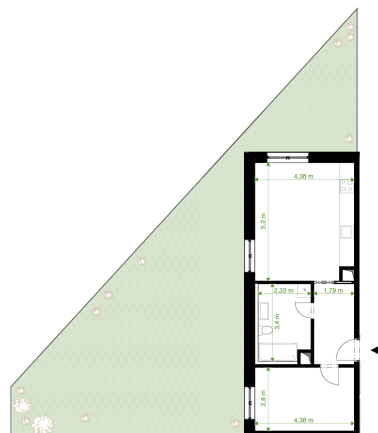

REZIDENCE JAVORNICKÁ FGH

Bytové domy Rychnov nad Kněžnou

Umístění bytu na podlaží

Orientační rozměry

Upozornění: Plochy jednotlivých místností jsou pouze orientační. Vyobrazené zařízení v plánech bytu (nábytek, kuchyňská linka, el. spotřebiče atd.) není součástí dodávky. Rozsah dodávky je specifikován ve standardu. Investor si vyhrazuje právo na drobné úpravy.

BUDOVA - F

Kód bytu - 1919/2

Podlaží: 1

Číslo bytu: F-1-2

pohled od jihozápadu

Obývací pokoj + KK	22,34 m ²
Pokoj	12,25 m ²
Chodba	6,49 m ²
Koupelna + WC	7,61 m ²
Predzahrádka	96,29 m ²
Vnitřní užitná plocha	48,69 m ²
Podlahová plocha	51,54 m²
Celková plocha	147,83 m²