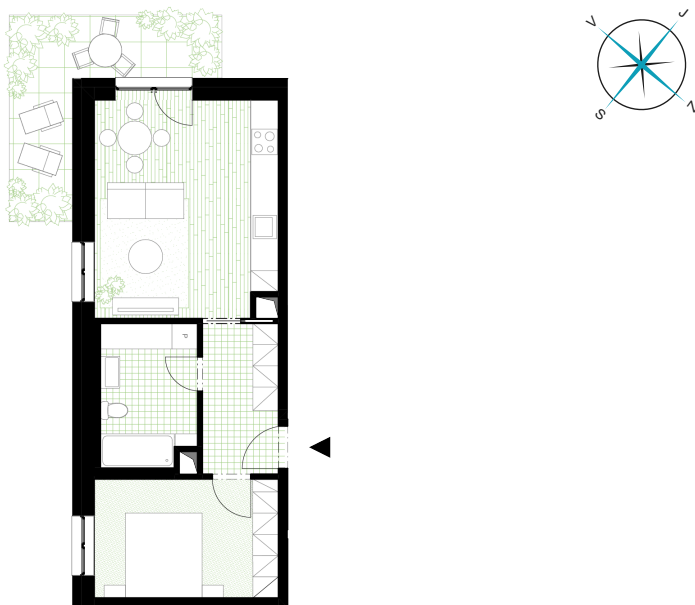

REZIDENCE JAVORNICKÁ FGH

Bytové domy Rychnov nad Kněžnou

Umístění bytu na podlaží

Orientační rozměry

Upozornění: Plochy jednotlivých místností jsou pouze orientační. Vyobrazené zařízení v plánech bytu (nábytek, kuchyňská linka, el. spotřebiče atd.) není součástí dodávky. Rozsah dodávky je specifikován ve standardu. Investor si vyhrazuje právo na drobné úpravy.

BUDOVA - F

Kód bytu - 1919/8

Podlaží: 2

Číslo bytu: F-2-2

pohled od jihozápadu

Obývací pokoj + KK	22,31 m ²
Pokoj	12,11 m ²
Chodba	6,49 m ²
Koupelna + WC	7,46 m ²
Balkon	12,56 m ²
Vnitřní užitná plocha	48,37 m ²
Podlahová plocha	50,73 m²
Celková plocha	63,29 m²