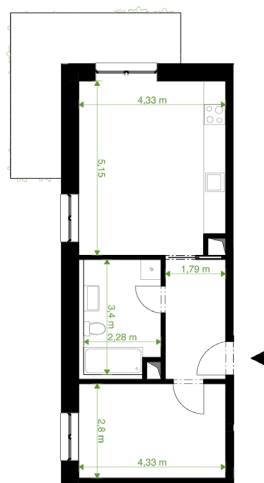

REZIDENCE JAVORNICKÁ FGH

Bytové domy Rychnov nad Kněžnou

Umístění bytu na podlaží

Orientační rozměry

Upozornění: Plochy jednotlivých místností jsou pouze orientační. Vyobrazené zařízení v plánech bytu (nábytek, kuchyňská linka, el. spotřebiče atd.) není součástí dodávky. Rozsah dodávky je specifikován ve standardu. Investor si vyhrazuje právo na drobné úpravy.

BUDOVA - F

Kód bytu - 1919/8

Podlaží: 2

Číslo bytu: F-2-2

pohled od jihozápadu

Obývací pokoj + KK	22,31 m ²
Pokoj	12,11 m ²
Chodba	6,49 m ²
Koupelna + WC	7,46 m ²
Balkon	12,56 m ²
Vnitřní užitná plocha	48,37 m ²
Podlahová plocha	50,73 m²
Celková plocha	63,29 m²