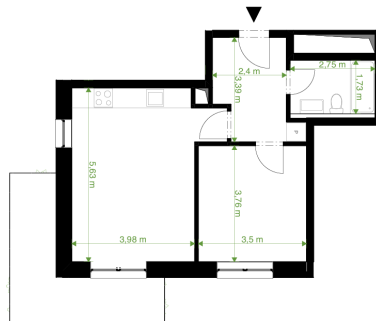

REZIDENCE JAVORNICKÁ FGH

Bytové domy Rychnov nad Kněžnou

Umístění bytu na podlaží

Orientační rozměry

BUDOVA - F

Kód bytu - 1919/13

Podlaží: 3

Číslo bytu: F-3-1

pohled od severovýchodu

Obývací pokoj + KK	23,92 m ²
Pokoj	13,16 m ²
Chodba	7,8 m ²
Koupelna + WC	4,76 m ²
Balkon	12,56 m ²
Vnitřní užitná plocha	49,64 m ²
Podlahová plocha	51,38 m²
Celková plocha	63,94 m²