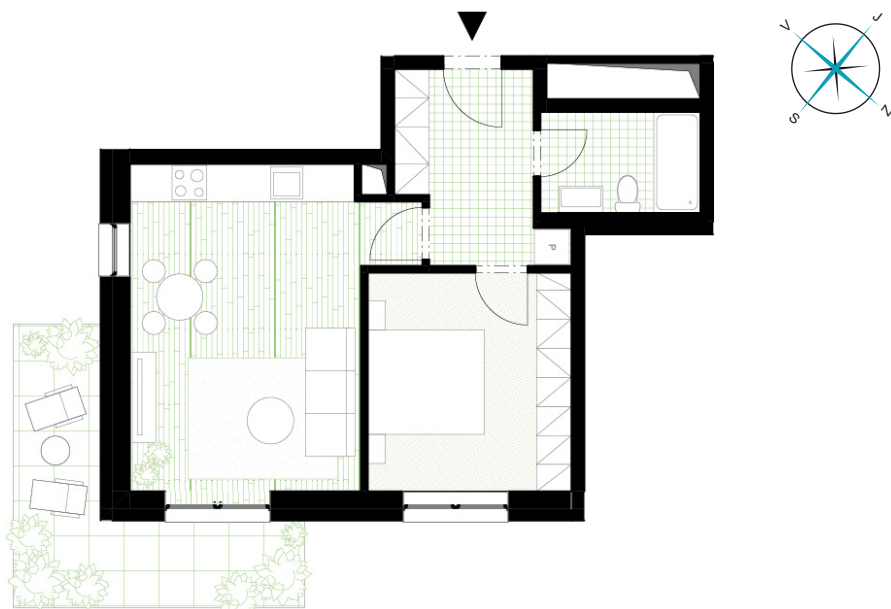

REZIDENCE JAVORNICKÁ FGH

Bytové domy Rychnov nad Kněžnou

Umístění bytu na podlaží

Orientační rozměry

BUDOVA - F

Kód bytu - 1919/13

Podlaží: 3

Číslo bytu: F-3-1

pohled od severovýchodu

Obývací pokoj + KK	23,92 m ²
Pokoj	13,16 m ²
Chodba	7,8 m ²
Koupelna + WC	4,76 m ²
Balkon	12,56 m ²
Vnitřní užitná plocha	49,64 m ²
Podlahová plocha	51,38 m²
Celková plocha	63,94 m²