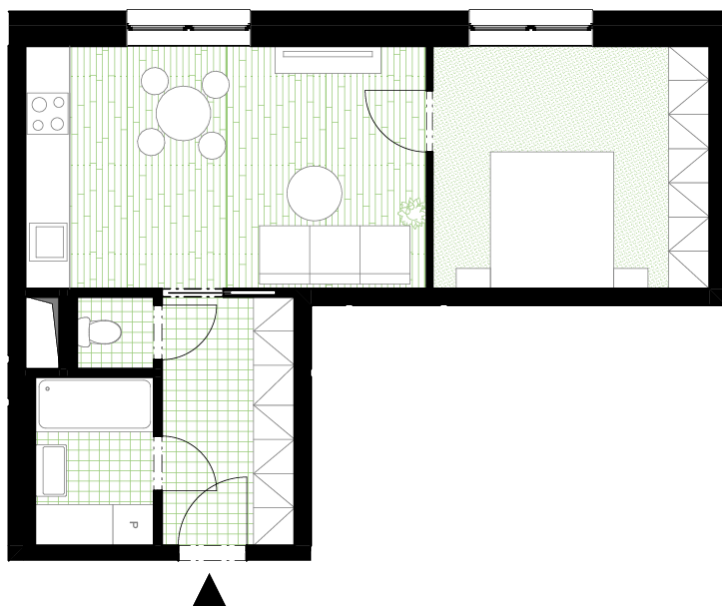

REZIDENCE JAVORNICKÁ FGH

Bytové domy Rychnov nad Kněžnou

Umístění bytu na podlaží

Orientační rozměry

Upozornění: Plochy jednotlivých místností jsou pouze orientační. Vyobrazené zařízení v plánech bytu (nábytek, kuchyňská linka, el. spotřebiče atd.) není součástí dodávky. Rozsah dodávky je specifikován ve standardu. Investor si vyhrazuje právo na drobné úpravy.

BUDOVA - F

Kód bytu - 1919/15

Podlaží: 3

Číslo bytu: F-3-3

pohled od jihozápadu

Obývací pokoj + KK	20,83 m ²
Pokoj	14,38 m ²
Chodba	7,05 m ²
Koupelna	4,26 m ²
WC	1,18 m ²

Vnitřní užitná plocha	47,7 m ²
Podlahová plocha	50,26 m²
Celková plocha	50,26 m²