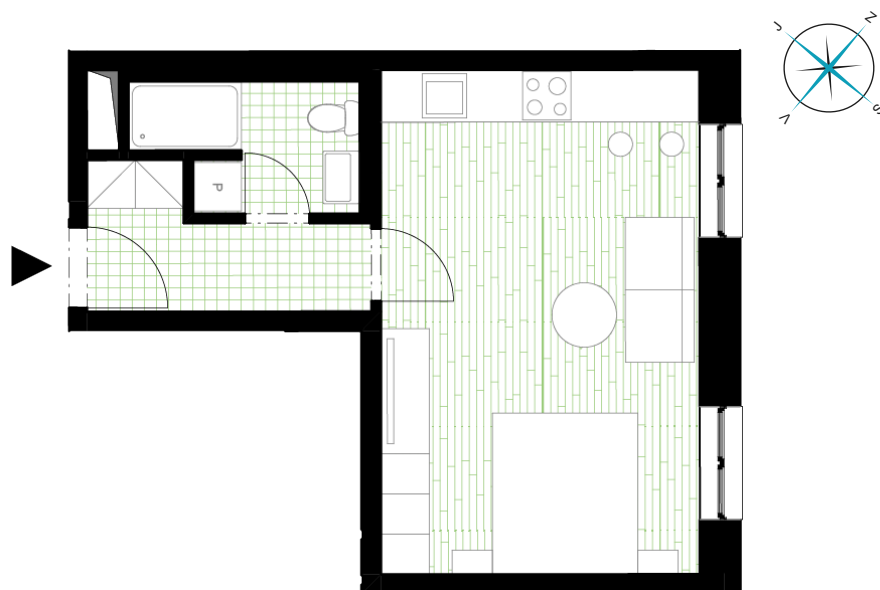

REZIDENCE JAVORNICKÁ FGH

Bytové domy Rychnov nad Kněžnou

Umístění bytu na podlaží

Orientační rozměry

BUDOVA - F

Kód bytu - 1919/17

Podlaží: 3

Číslo bytu: F-3-5

pohled od severozápadu

Obývací pokoj + KK	24,73 m ²
Koupelna + WC	3,98 m ²
Chodba	4,82 m ²
Vnitřní užitná plocha	33,53 m ²
Podlahová plocha	35,69 m²
Celková plocha	35,69 m²

Rezidence Javornická FGH s.r.o.