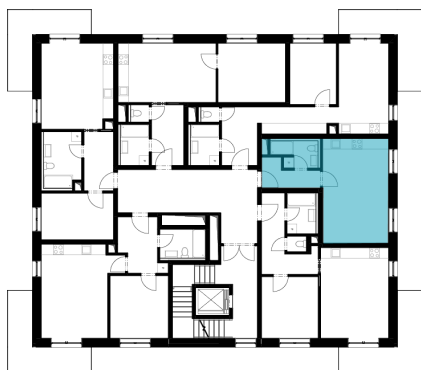

REZIDENCE JAVORNICKÁ FGH

Bytové domy Rychnov nad Kněžnou

Umístění bytu na podlaží

Orientační rozměry

BUDOVA - F

Kód bytu - 1919/17

Podlaží: 3

Číslo bytu: F-3-5

pohled od severozápadu

Obývací pokoj + KK	24,73 m ²
Koupelna + WC	3,98 m ²
Chodba	4,82 m ²
Vnitřní užitná plocha	33,53 m ²
Podlahová plocha	35,69 m²
Celková plocha	35,69 m²

Rezidence Javornická FGH s.r.o.