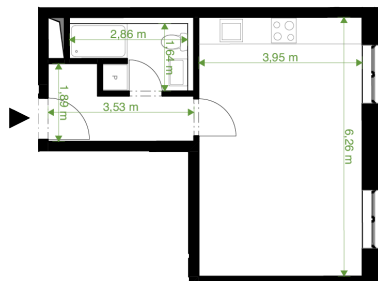

REZIDENCE JAVORNICKÁ FGH

Bytové domy Rychnov nad Kněžnou

Umístění bytu na podlaží

Orientační rozměry

BUDOVA - F

Kód bytu - 1919/17

Podlaží: 3

Číslo bytu: F-3-5

pohled od severozápadu

Obývací pokoj + KK	24,73 m ²
Koupelna + WC	3,98 m ²
Chodba	4,82 m ²
Vnitřní užitná plocha	33,53 m ²
Podlahová plocha	35,69 m²
Celková plocha	35,69 m²

Rezidence Javornická FGH s.r.o.