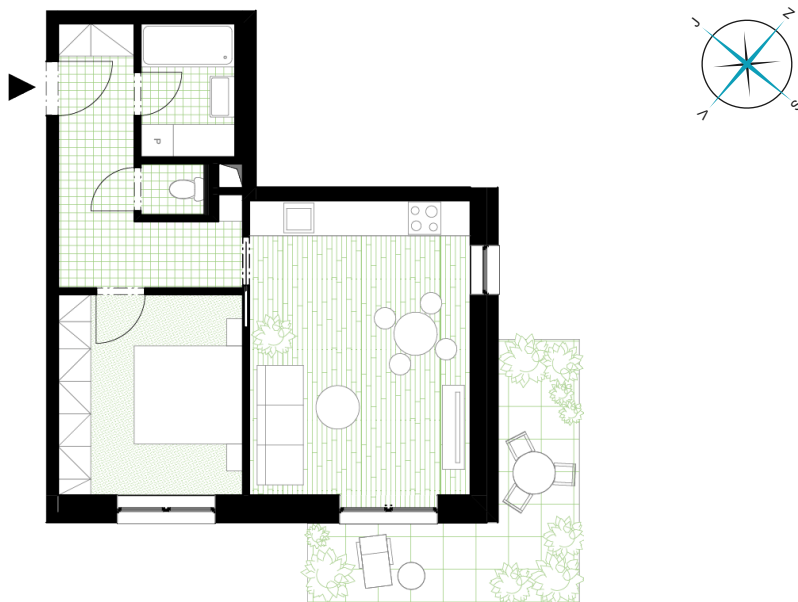

REZIDENCE JAVORNICKÁ FGH

Bytové domy Rychnov nad Kněžnou

Umístění bytu na podlaží

Orientační rozměry

Upozornění: Plochy jednotlivých místností jsou pouze orientační. Vyobrazené zařízení v plánech bytu (nábytek, kuchyňská linka, el. spotřebiče atd.) není součástí dodávky. Rozsah dodávky je specifikován ve standardu. Investor si vyhrazuje právo na drobné úpravy.

BUDOVA - F

Kód bytu - 1919/18

Podlaží: 3

Číslo bytu: F-3-6

pohled od severovýchodu

Obývací pokoj + KK	22,58 m ²
Pokoj	12,58 m ²
Chodba	9,53 m ²
Koupelna	4,26 m ²
WC	1,11 m ²
Balkon	12,56 m ²
Vnitřní užitná plocha	50,06 m ²
Podlahová plocha	52,3 m²
Celková plocha	64,86 m²