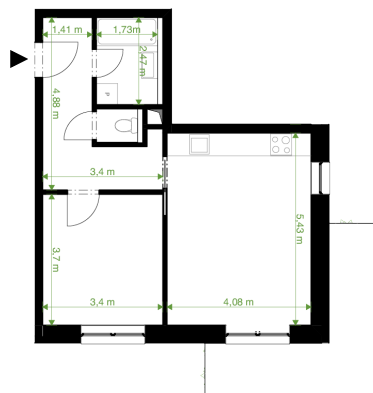

REZIDENCE JAVORNICKÁ FGH

Bytové domy Rychnov nad Kněžnou

Umístění bytu na podlaží

Orientační rozměry

Upozornění: Plochy jednotlivých místností jsou pouze orientační. Vyobrazené zařízení v plánech bytu (nábytek, kuchyňská linka, el. spotřebiče atd.) není součástí dodávky. Rozsah dodávky je specifikován ve standardu. Investor si vyhrazuje právo na drobné úpravy.

BUDOVA - F

Kód bytu - 1919/18

Podlaží: 3

Číslo bytu: F-3-6

pohled od severovýchodu

Obývací pokoj + KK	22,58 m ²
Pokoj	12,58 m ²
Chodba	9,53 m ²
Koupelna	4,26 m ²
WC	1,11 m ²
Balkon	12,56 m ²
Vnitřní užitná plocha	50,06 m ²
Podlahová plocha	52,3 m²
Celková plocha	64,86 m²