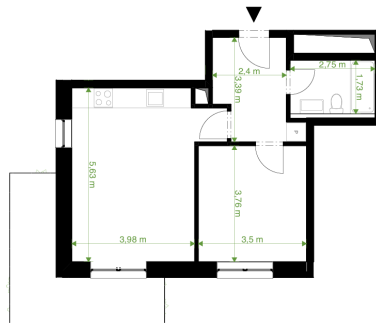

REZIDENCE JAVORNICKÁ FGH

Bytové domy Rychnov nad Kněžnou

Umístění bytu na podlaží

Orientační rozměry

Upozornění: Plochy jednotlivých místností jsou pouze orientační. Vyobrazené zařízení v plánech bytu (nábytek, kuchyňská linka, el. spotřebiče atd.) není součástí dodávky. Rozsah dodávky je specifikován ve standardu. Investor si vyhrazuje právo na drobné úpravy.

BUDOVA - F

Kód bytu - 1919/19

Podlaží: 4

Číslo bytu: F-4-1

pohled od severovýchodu

Obývací pokoj + KK	23,92 m ²
Pokoj	13,16 m ²
Chodba	7,8 m ²
Koupelna + WC	4,76 m ²
Balkon	12,56 m ²
Vnitřní užitná plocha	49,64 m ²
Podlahová plocha	51,38 m²
Celková plocha	63,94 m²