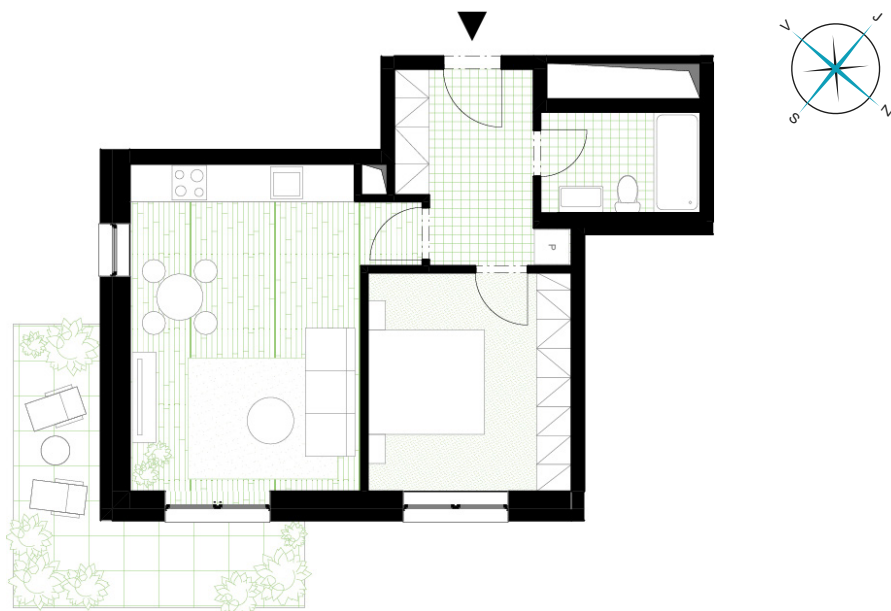

REZIDENCE JAVORNICKÁ FGH

Bytové domy Rychnov nad Kněžnou

Umístění bytu na podlaží

Orientační rozměry

Upozornění: Plochy jednotlivých místností jsou pouze orientační. Vyobrazené zařízení v plánech bytu (nábytek, kuchyňská linka, el. spotřebiče atd.) není součástí dodávky. Rozsah dodávky je specifikován ve standardu. Investor si vyhrazuje právo na drobné úpravy.

BUDOVA - F

Kód bytu - 1919/19

Podlaží: 4

Číslo bytu: F-4-1

pohled od severovýchodu

Obývací pokoj + KK	23,92 m ²
Pokoj	13,16 m ²
Chodba	7,8 m ²
Koupelna + WC	4,76 m ²
Balkon	12,56 m ²
Vnitřní užitná plocha	49,64 m ²
Podlahová plocha	51,38 m²
Celková plocha	63,94 m²