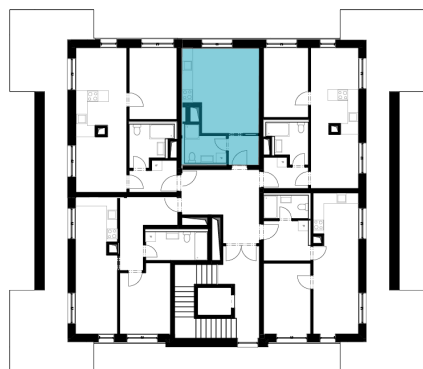

REZIDENCE JAVORNICKÁ FGH

Bytové domy Rychnov nad Kněžnou

Umístění bytu na podlaží

Orientační rozměry

Upozornění: Plochy jednotlivých místností jsou pouze orientační. Vyobrazené zařízení v plánech bytu (nábytek, kuchyňská linka, el. spotřebiče atd.) není součástí dodávky. Rozsah dodávky je specifikován ve standardu. Investor si vyhrazuje právo na drobné úpravy.

BUDOVA - F

Kód bytu - 1919/27

Podlaží: 5

Číslo bytu: F-5-3

pohled od jihozápadu

Obývací pokoj + KK	21,64 m ²
Chodba	3,36 m ²
Koupelna + WC	4,74 m ²
Vnitřní užitná plocha	29,74 m ²
Podlahová plocha	32,71 m²
Celková plocha	32,71 m²