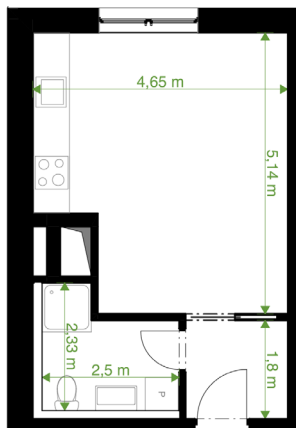

REZIDENCE JAVORNICKÁ FGH

Bytové domy Rychnov nad Kněžnou

Umístění bytu na podlaží

Orientační rozměry

Upozornění: Plochy jednotlivých místností jsou pouze orientační. Vyobrazené zařízení v plánech bytu (nábytek, kuchyňská linka, el. spotřebiče atd.) není součástí dodávky. Rozsah dodávky je specifikován ve standardu. Investor si vyhrazuje právo na drobné úpravy.

BUDOVA - F

Kód bytu - 1919/27

Podlaží: 5

Číslo bytu: F-5-3

pohled od jihozápadu

Obývací pokoj + KK	21,64 m ²
Chodba	3,36 m ²
Koupelna + WC	4,74 m ²
Vnitřní užitná plocha	29,74 m ²
Podlahová plocha	32,71 m²
Celková plocha	32,71 m²