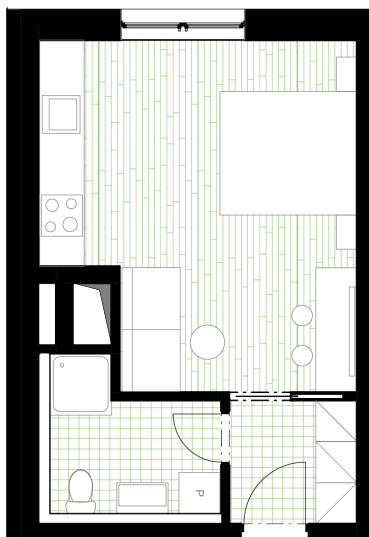

REZIDENCE JAVORNICKÁ FGH

Bytové domy Rychnov nad Kněžnou

Umístění bytu na podlaží

Orientační rozměry

Upozornění: Plochy jednotlivých místností jsou pouze orientační. Vyobrazené zařízení v plánech bytu (nábytek, kuchyňská linka, el. spotřebiče atd.) není součástí dodávky. Rozsah dodávky je specifikován ve standardu. Investor si vyhrazuje právo na drobné úpravy.

BUDOVA - F

Kód bytu - 1919/27

Podlaží: 5

Číslo bytu: F-5-3

pohled od jihozápadu

Obývací pokoj + KK	21,64 m ²
Chodba	3,36 m ²
Koupelna + WC	4,74 m ²
Vnitřní užitná plocha	29,74 m ²
Podlahová plocha	32,71 m²
Celková plocha	32,71 m²