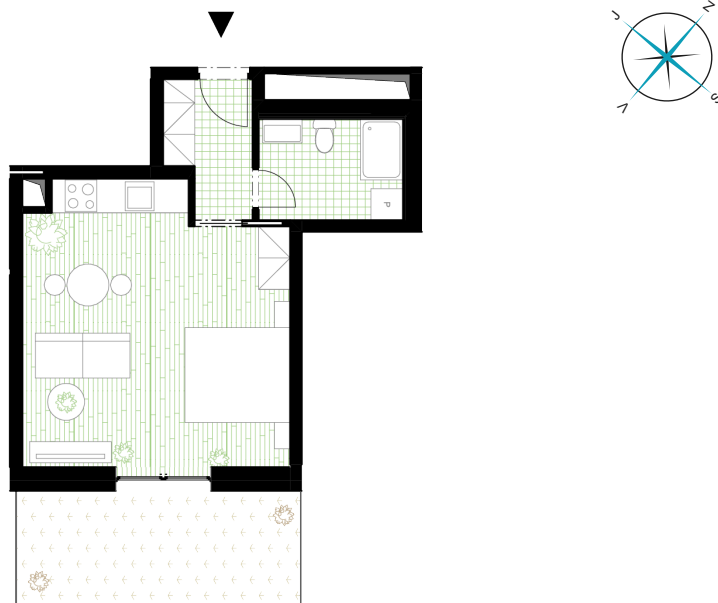

REZIDENCE JAVORNICKÁ FGH

Bytové domy Rychnov nad Kněžnou

Umístění bytu na podlaží

Orientační rozměry

Upozornění: Plochy jednotlivých místností jsou pouze orientační. Vyobrazené zařízení v plánech bytu (nábytek, kuchyňská linka, el. spotřebiče atd.) není součástí dodávky. Rozsah dodávky je specifikován ve standardu. Investor si vyhrazuje právo na drobné úpravy.

BUDOVA - G

Kód bytu - 1918/1

Podlaží: 1

Číslo bytu: G-1-1

pohled od severovýchodu

Obývací pokoj + KK	26,14 m ²
Koupelna + WC	5,24 m ²
Chodba	3,94 m ²
Predzahrádka	11,82 m ²
Vnitřní užitná plocha	35,32 m ²
Podlahová plocha	36,72 m²
Celková plocha	48,54 m²