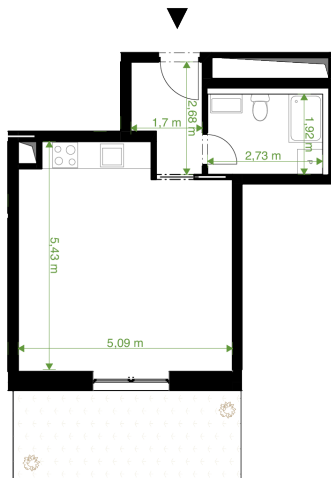

REZIDENCE JAVORNICKÁ FGH

Bytové domy Rychnov nad Kněžnou

Umístění bytu na podlaží

Orientační rozměry

Upozornění: Plochy jednotlivých místností jsou pouze orientační. Vyobrazené zařízení v plánech bytu (nábytek, kuchyňská linka, el. spotřebiče atd.) není součástí dodávky. Rozsah dodávky je specifikován ve standardu. Investor si vyhrazuje právo na drobné úpravy.

BUDOVA - G

Kód bytu - 1918/1

Podlaží: 1

Číslo bytu: G-1-1

pohled od severovýchodu

Obývací pokoj + KK	26,14 m ²
Koupelna + WC	5,24 m ²
Chodba	3,94 m ²
Predzahrádka	11,82 m ²
Vnitřní užitná plocha	35,32 m ²
Podlahová plocha	36,72 m²
Celková plocha	48,54 m²