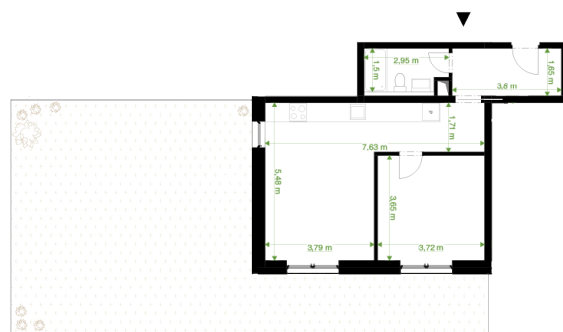

REZIDENCE JAVORNICKÁ FGH

Bytové domy Rychnov nad Kněžnou

Umístění bytu na podlaží

Orientační rozměry

Upozornění: Plochy jednotlivých místností jsou pouze orientační. Vyobrazené zařízení v plánech bytu (nábytek, kuchyňská linka, el. spotřebiče atd.) není součástí dodávky. Rozsah dodávky je specifikován ve standardu. Investor si vyhrazuje právo na drobné úpravy.

BUDOVA - G

Kód bytu - 1918/2

Podlaží: 1

Číslo bytu: G-1-2

pohled od jihovýchodu

Obývací pokoj + KK	27,91 m ²
Pokoj	13,94 m ²
Chodba	6,49 m ²
Koupelna + WC	4,17 m ²
Predzahrádka	87,1 m ²
Vnitřní užitná plocha	52,51 m ²
Podlahová plocha	54,16 m²
Celková plocha	141,26 m²