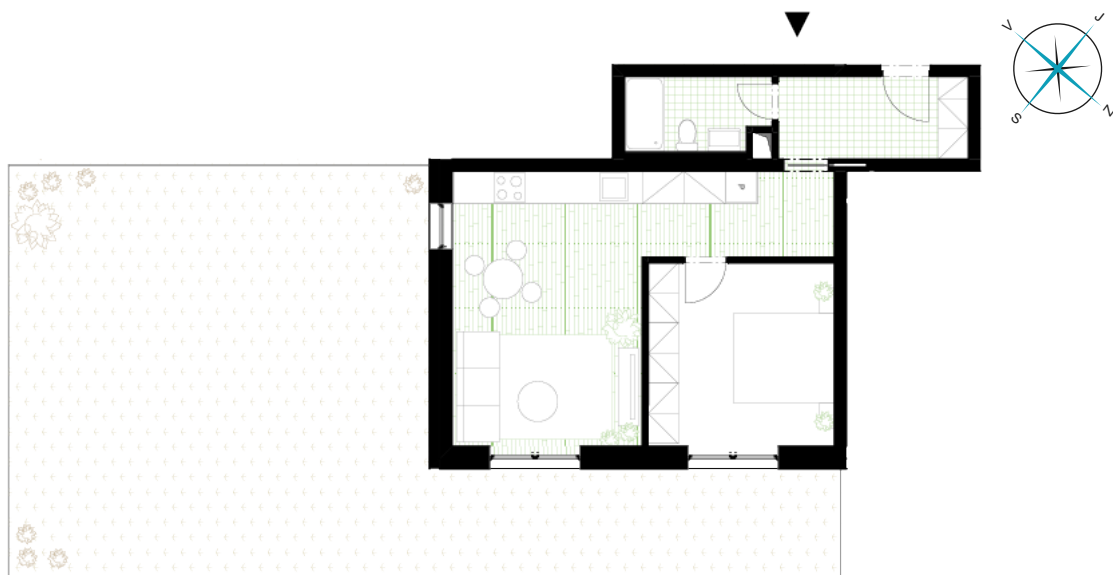

REZIDENCE JAVORNICKÁ FGH

Bytové domy Rychnov nad Kněžnou

Umístění bytu na podlaží

Orientační rozměry

Upozornění: Plochy jednotlivých místností jsou pouze orientační. Vyobrazené zařízení v plánech bytu (nábytek, kuchyňská linka, el. spotřebiče atd.) není součástí dodávky. Rozsah dodávky je specifikován ve standardu. Investor si vyhrazuje právo na drobné úpravy.

BUDOVA - G

Kód bytu - 1918/2

Podlaží: 1

Číslo bytu: G-1-2

pohled od jihovýchodu

Obývací pokoj + KK	27,91 m ²
Pokoj	13,94 m ²
Chodba	6,49 m ²
Koupelna + WC	4,17 m ²
Predzahrádka	87,1 m ²
Vnitřní užitná plocha	52,51 m ²
Podlahová plocha	54,16 m²
Celková plocha	141,26 m²