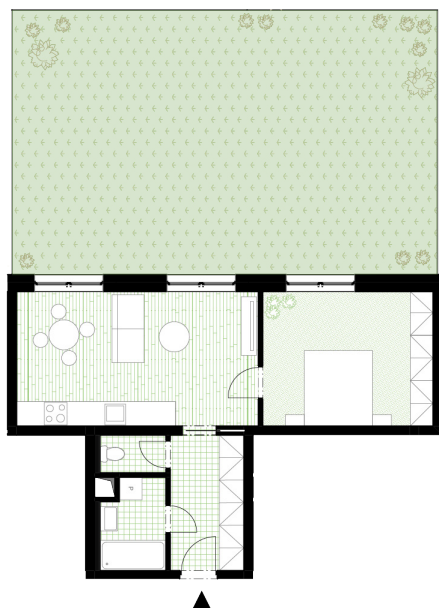

REZIDENCE JAVORNICKÁ FGH

Bytové domy Rychnov nad Kněžnou

Umístění bytu na podlaží

Orientační rozměry

Upozornění: Plochy jednotlivých místností jsou pouze orientační. Vyobrazené zařízení v plánech bytu (nábytek, kuchyňská linka, el. spotřebiče atd.) není součástí dodávky. Rozsah dodávky je specifikován ve standardu. Investor si vyhrazuje právo na drobné úpravy.

BUDOVA - G

Kód bytu - 1918/5

Podlaží: 1

Číslo bytu: G-1-5

pohled od jihozápadu

Obývací pokoj + KK	23,47 m ²
Pokoj	16,38 m ²
Chodba	7,19 m ²
Koupelna	3,97 m ²
WC	1,73 m ²
Predzahrádka	78,83 m ²
Vnitřní užitná plocha	52,74 m ²
Podlahová plocha	54,29 m²
Celková plocha	133,12 m²