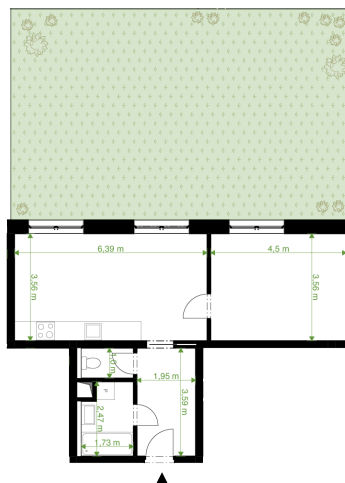

REZIDENCE JAVORNICKÁ FGH

Bytové domy Rychnov nad Kněžnou

Umístění bytu na podlaží

Orientační rozměry

Upozornění: Plochy jednotlivých místností jsou pouze orientační. Vyobrazené zařízení v plánech bytu (nábytek, kuchyňská linka, el. spotřebiče atd.) není součástí dodávky. Rozsah dodávky je specifikován ve standardu. Investor si vyhrazuje právo na drobné úpravy.

BUDOVA - G

Kód bytu - 1918/5

Podlaží: 1

Číslo bytu: G-1-5

pohled od jihozápadu

Obývací pokoj + KK	23,47 m ²
Pokoj	16,38 m ²
Chodba	7,19 m ²
Koupelna	3,97 m ²
WC	1,73 m ²
Predzahrádka	78,83 m ²
Vnitřní užitná plocha	52,74 m ²
Podlahová plocha	54,29 m²
Celková plocha	133,12 m²