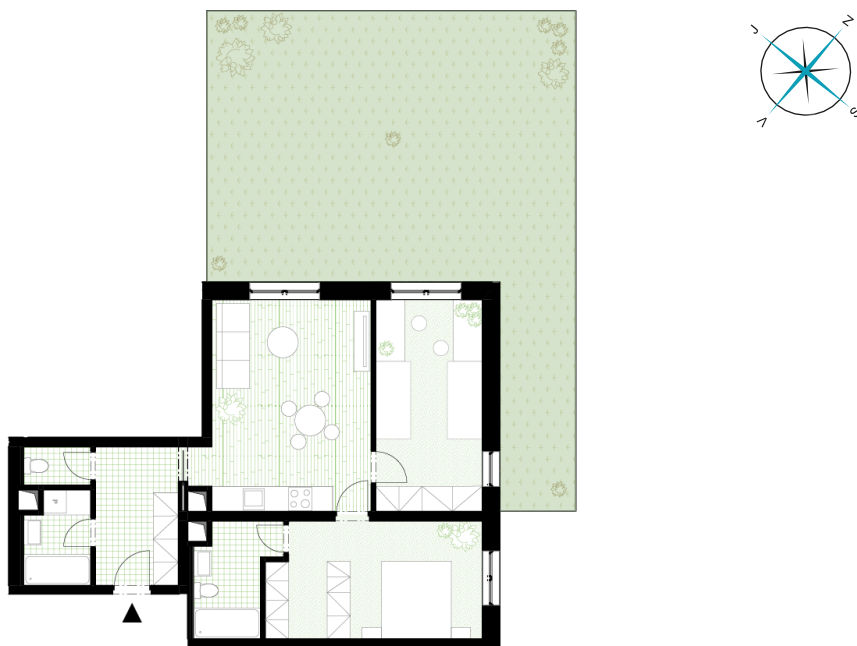

REZIDENCE JAVORNICKÁ FGH

Bytové domy Rychnov nad Kněžnou

Umístění bytu na podlaží

Orientační rozměry

Upozornění: Plochy jednotlivých místností jsou pouze orientační. Vyobrazené zařízení v plánech bytu (nábytek, kuchyňská linka, el. spotřebiče atd.) není součástí dodávky. Rozsah dodávky je specifikován ve standardu. Investor si vyhrazuje právo na drobné úpravy.

BUDOVA – G

Kód bytu – 1918/5

Podlaží: 1

Číslo bytu: G-1-6

pohled od jihozápadu

Chodba	7.70 m ²
Obývací pokoj + KK	23.81 m ²
Pokoj	15.61 m ²
Pokoj	16.88 m ²
Koupelna + WC	5.54 m ²
WC	1.73 m ²
Koupelna	3.96 m ²
Předzahrádka	78.88 m ²
Vnitřní užitná plocha	75.23 m ²
Podlahová plocha	80.04 m ²
Celková plocha	158.92 m ²