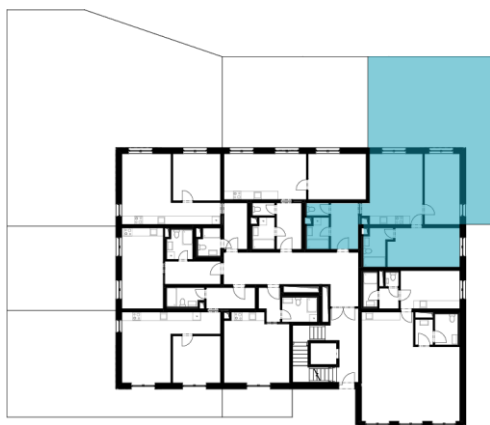

REZIDENCE JAVORNICKÁ FGH

Bytové domy Rychnov nad Kněžnou

Umístění bytu na podlaží

Orientační rozměry

Upozornění: Plochy jednotlivých místností jsou pouze orientační. Vyobrazené zařízení v plánech bytu (nábytek, kuchyňská linka, el. spotřebiče atd.) není součástí dodávky. Rozsah dodávky je specifikován ve standardu. Investor si vyhrazuje právo na drobné úpravy.

BUDOVA – G

Kód bytu – 1918/5

Podlaží: 1

Číslo bytu: G-1-6

pohled od jihozápadu

Chodba	7.70 m ²
Obývací pokoj + KK	23.81 m ²
Pokoj	15.61 m ²
Pokoj	16.88 m ²
Koupelna + WC	5.54 m ²
WC	1.73 m ²
Koupelna	3.96 m ²
Předzahrádka	78.88 m ²
Vnitřní užitná plocha	75.23 m ²
Podlahová plocha	80.04 m ²
Celková plocha	158.92 m ²