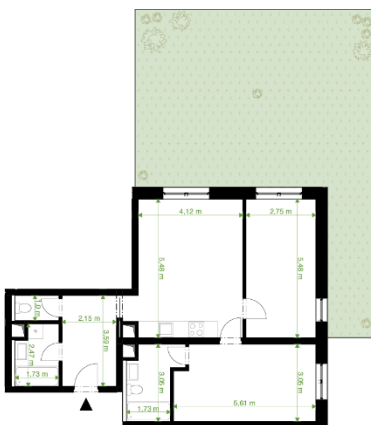

REZIDENCE JAVORNICKÁ FGH

Bytové domy Rychnov nad Kněžnou

Umístění bytu na podlaží

Orientační rozměry

Upozornění: Plochy jednotlivých místností jsou pouze orientační. Vyobrazené zařízení v plánech bytu (nábytek, kuchyňská linka, el. spotřebiče atd.) není součástí dodávky. Rozsah dodávky je specifikován ve standardu. Investor si vyhrazuje právo na drobné úpravy.

BUDOVA – G

Kód bytu – 1918/5

Podlaží: 1

Číslo bytu: G-1-6

pohled od jihozápadu

Chodba	7.70 m ²
Obývací pokoj + KK	23.81 m ²
Pokoj	15.61 m ²
Pokoj	16.88 m ²
Koupelna + WC	5.54 m ²
WC	1.73 m ²
Koupelna	3.96 m ²
Předzahrádka	78.88 m ²
Vnitřní užitná plocha	75.23 m ²
Podlahová plocha	80.04 m ²
Celková plocha	158.92 m ²