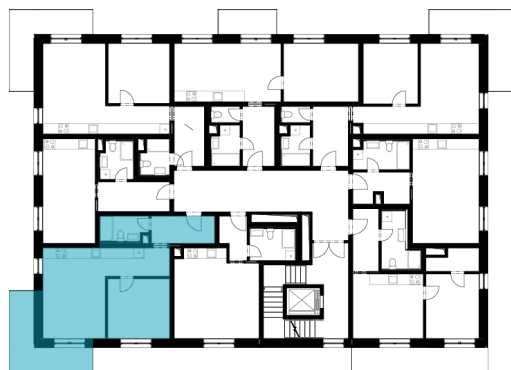

REZIDENCE JAVORNICKÁ FGH

Bytové domy Rychnov nad Kněžnou

Umístění bytu na podlaží

Orientační rozměry

Upozornění: Plochy jednotlivých místností jsou pouze orientační. Vyobrazené zařízení v plánech bytu (nábytek, kuchyňská linka, el. spotřebiče atd.) není součástí dodávky. Rozsah dodávky je specifikován ve standardu. Investor si vyhrazuje právo na drobné úpravy.

BUDOVA - G

Kód bytu - 1918/9

Podlaží: 2

Číslo bytu: G-2-2

pohled od jihovýchodu

Obývací pokoj + KK	27,36 m ²
Pokoj	13,39 m ²
Chodba	6,49 m ²
Koupelna + WC	4,17 m ²
Balkon	12,56 m ²
Vnitřní užitná plocha	51,41 m ²
Podlahová plocha	53,5 m²
Celková plocha	66,06 m²