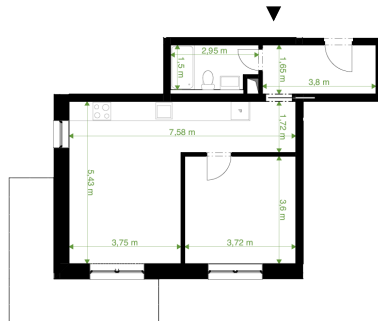

REZIDENCE JAVORNICKÁ FGH

Bytové domy Rychnov nad Kněžnou

Umístění bytu na podlaží

Orientační rozměry

Upozornění: Plochy jednotlivých místností jsou pouze orientační. Vyobrazené zařízení v plánech bytu (nábytek, kuchyňská linka, el. spotřebiče atd.) není součástí dodávky. Rozsah dodávky je specifikován ve standardu. Investor si vyhrazuje právo na drobné úpravy.

BUDOVA - G

Kód bytu - 1918/9

Podlaží: 2

Číslo bytu: G-2-2

pohled od jihovýchodu

Obývací pokoj + KK	27,36 m ²
Pokoj	13,39 m ²
Chodba	6,49 m ²
Koupelna + WC	4,17 m ²
Balkon	12,56 m ²
Vnitřní užitná plocha	51,41 m ²
Podlahová plocha	53,5 m²
Celková plocha	66,06 m²