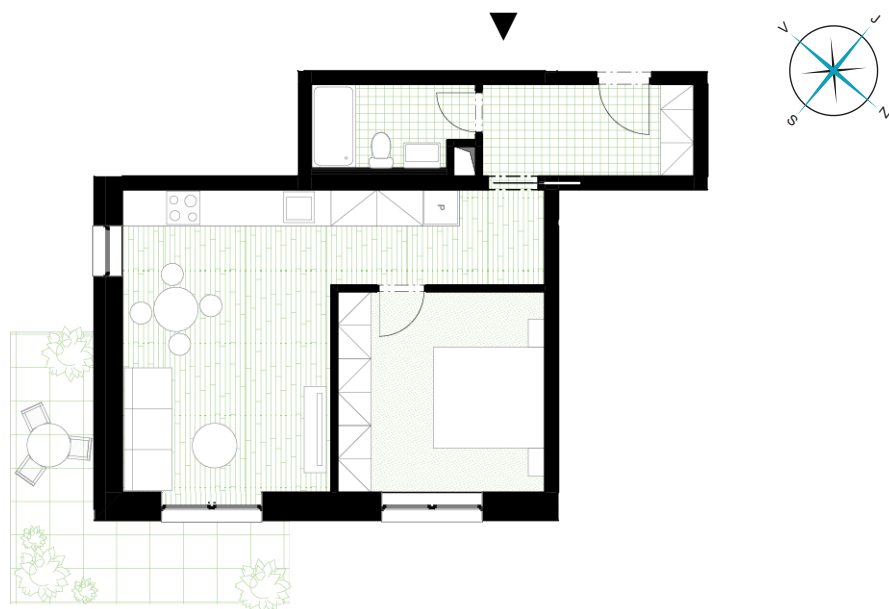

REZIDENCE JAVORNICKÁ FGH

Bytové domy Rychnov nad Kněžnou

Umístění bytu na podlaží

Orientační rozměry

Upozornění: Plochy jednotlivých místností jsou pouze orientační. Vyobrazené zařízení v plánech bytu (nábytek, kuchyňská linka, el. spotřebiče atd.) není součástí dodávky. Rozsah dodávky je specifikován ve standardu. Investor si vyhrazuje právo na drobné úpravy.

BUDOVA - G

Kód bytu - 1918/9

Podlaží: 2

Číslo bytu: G-2-2

pohled od jihovýchodu

Obývací pokoj + KK	27,36 m ²
Pokoj	13,39 m ²
Chodba	6,49 m ²
Koupelna + WC	4,17 m ²
Balkon	12,56 m ²
Vnitřní užitná plocha	51,41 m ²
Podlahová plocha	53,5 m²
Celková plocha	66,06 m²