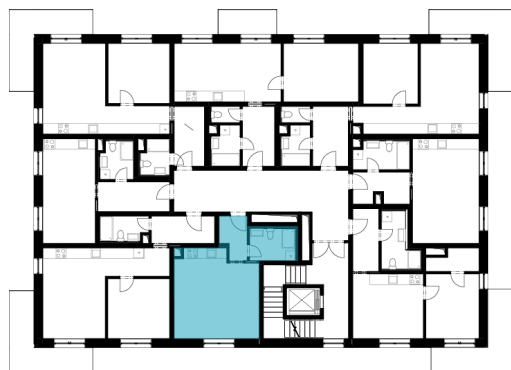

REZIDENCE JAVORNICKÁ FGH

Bytové domy Rychnov nad Kněžnou

Umístění bytu na podlaží

Orientační rozměry

Upozornění: Plochy jednotlivých místností jsou pouze orientační. Vyobrazené zařízení v plánech bytu (nábytek, kuchyňská linka, el. spotřebiče atd.) není součástí dodávky. Rozsah dodávky je specifikován ve standardu. Investor si vyhrazuje právo na drobné úpravy.

BUDOVA - G

Kód bytu - 1918/24

Podlaží: 4

Číslo bytu: G-4-1

pohled od severovýchodu

Obývací pokoj + KK	25,52 m ²
Koupelna + WC	5,24 m ²
Chodba	3,94 m ²
Vnitřní užitná plocha	34,7 m ²
Podlahová plocha	36,48 m²
Celková plocha	36,48 m²