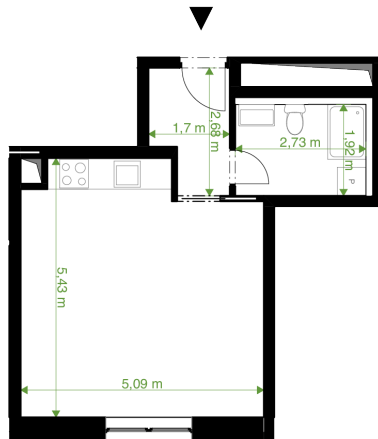

REZIDENCE JAVORNICKÁ FGH

Bytové domy Rychnov nad Kněžnou

Umístění bytu na podlaží

Orientační rozměry

Upozornění: Plochy jednotlivých místností jsou pouze orientační. Vyobrazené zařízení v plánech bytu (nábytek, kuchyňská linka, el. spotřebiče atd.) není součástí dodávky. Rozsah dodávky je specifikován ve standardu. Investor si vyhrazuje právo na drobné úpravy.

BUDOVA - G

Kód bytu - 1918/24

Podlaží: 4

Číslo bytu: G-4-1

pohled od severovýchodu

Obývací pokoj + KK	25,52 m ²
Koupelna + WC	5,24 m ²
Chodba	3,94 m ²
Vnitřní užitná plocha	34,7 m ²
Podlahová plocha	36,48 m²
Celková plocha	36,48 m²