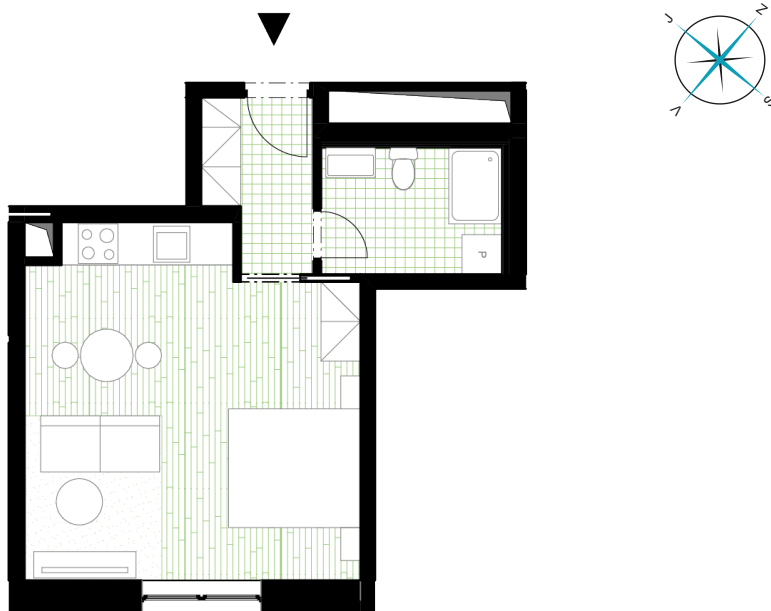

REZIDENCE JAVORNICKÁ FGH

Bytové domy Rychnov nad Kněžnou

Umístění bytu na podlaží

Orientační rozměry

Upozornění: Plochy jednotlivých místností jsou pouze orientační. Vyobrazené zařízení v plánech bytu (nábytek, kuchyňská linka, el. spotřebiče atd.) není součástí dodávky. Rozsah dodávky je specifikován ve standardu. Investor si vyhrazuje právo na drobné úpravy.

BUDOVA - G

Kód bytu - 1918/24

Podlaží: 4

Číslo bytu: G-4-1

pohled od severovýchodu

Obývací pokoj + KK	25,52 m ²
Koupelna + WC	5,24 m ²
Chodba	3,94 m ²
Vnitřní užitná plocha	34,7 m ²
Podlahová plocha	36,48 m²
Celková plocha	36,48 m²