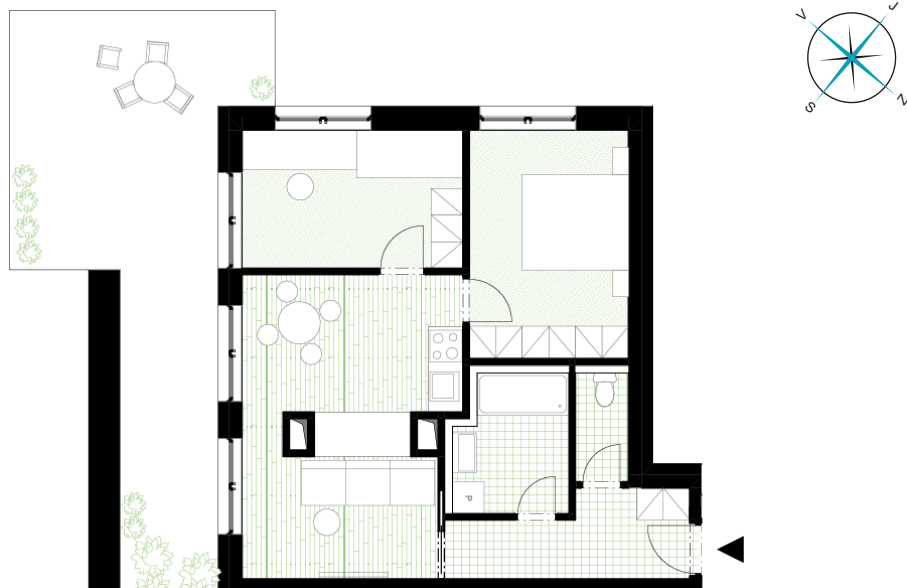

REZIDENCE JAVORNICKÁ FGH

Bytové domy Rychnov nad Kněžnou

Umístění bytu na podlaží

Orientační rozměry

Upozornění: Plochy jednotlivých místností jsou pouze orientační. Vyobrazené zařízení v plánech bytu (nábytek, kuchyňská linka, el. spotřebiče atd.) není součástí dodávky. Rozsah dodávky je specifikován ve standardu. Investor si vyhrazuje právo na drobné úpravy.

BUDOVA - G

Kód bytu - 1918/34

Podlaží: 5

Číslo bytu: G-5-3

pohled od jihozápadu

Obývací pokoj + KK	22,14 m ²
Pokoj	11,16 m ²
Pokoj	12,90 m ²
Chodba	6,57 m ²
WC	2,02 m ²
Koupelna	5,35 m ²
Terasa	32,06 m ²
Vnitřní užitná plocha	60,14 m ²
Podlahová plocha	63,56 m²
Celková plocha	95,62 m²