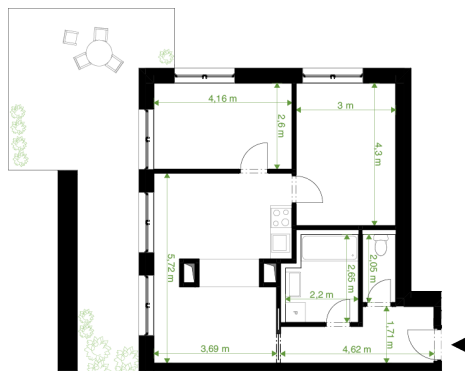

REZIDENCE JAVORNICKÁ FGH

Bytové domy Rychnov nad Kněžnou

Umístění bytu na podlaží

Orientační rozměry

Upozornění: Plochy jednotlivých místností jsou pouze orientační. Vyobrazené zařízení v plánech bytu (nábytek, kuchyňská linka, el. spotřebiče atd.) není součástí dodávky. Rozsah dodávky je specifikován ve standardu. Investor si vyhrazuje právo na drobné úpravy.

BUDOVA - G

Kód bytu - 1918/34

Podlaží: 5

Číslo bytu: G-5-3

pohled od jihozápadu

Obývací pokoj + KK	22,14 m ²
Pokoj	11,16 m ²
Pokoj	12,90 m ²
Chodba	6,57 m ²
WC	2,02 m ²
Koupelna	5,35 m ²
Terasa	32,06 m ²
Vnitřní užitná plocha	60,14 m ²
Podlahová plocha	63,56 m²
Celková plocha	95,62 m²