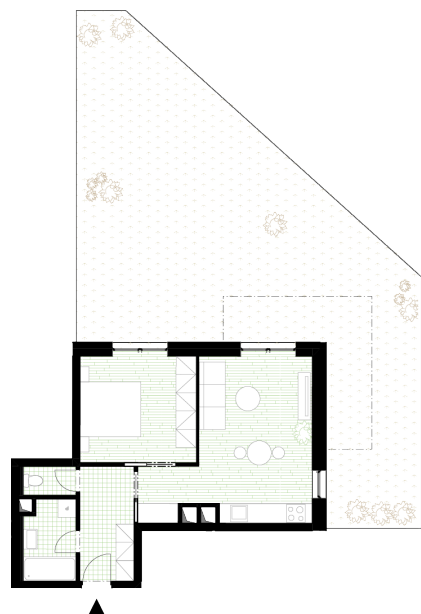

REZIDENCE JAVORNICKÁ FGH

Bytové domy Rychnov nad Kněžnou

Umístění bytu na podlaží

Orientační rozměry

Upozornění: Plochy jednotlivých místností jsou pouze orientační. Vyobrazené zařízení v plánech bytu (nábytek, kuchyňská linka, el. spotřebiče atd.) není součástí dodávky. Rozsah dodávky je specifikován ve standardu. Investor si vyhrazuje právo na drobné úpravy.

BUDOVA - H

Kód bytu - 1917/7

Podlaží: 1

Číslo bytu: H-1-7

pohled od jihovýchodu

Obývací pokoj + KK	23,7 m ²
Pokoj	13,83 m ²
Chodba	6,73 m ²
Koupelna	4,45 m ²
WC	1,65 m ²
Predzahrádka	100,37 m ²
Vnitřní užitná plocha	50,85 m ²
Podlahová plocha	52,24 m²
Celková plocha	152,61 m²