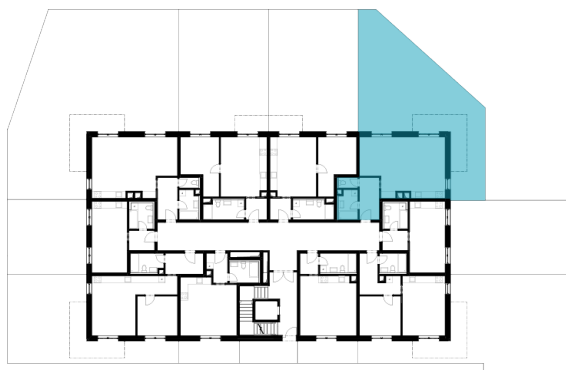

REZIDENCE JAVORNICKÁ FGH

Bytové domy Rychnov nad Kněžnou

Umístění bytu na podlaží

Orientační rozměry

Upozornění: Plochy jednotlivých místností jsou pouze orientační. Vyobrazené zařízení v plánech bytu (nábytek, kuchyňská linka, el. spotřebiče atd.) není součástí dodávky. Rozsah dodávky je specifikován ve standardu. Investor si vyhrazuje právo na drobné úpravy.

BUDOVA - H

Kód bytu - 1917/7

Podlaží: 1

Číslo bytu: H-1-7

pohled od jihovýchodu

Obývací pokoj + KK	23,7 m ²
Pokoj	13,83 m ²
Chodba	6,73 m ²
Koupelna	4,45 m ²
WC	1,65 m ²
Predzahrádka	100,37 m ²
Vnitřní užitná plocha	50,85 m ²
Podlahová plocha	52,24 m²
Celková plocha	152,61 m²