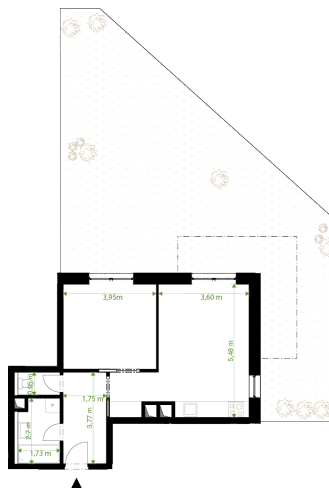

REZIDENCE JAVORNICKÁ FGH

Bytové domy Rychnov nad Kněžnou

Umístění bytu na podlaží

Orientační rozměry

Upozornění: Plochy jednotlivých místností jsou pouze orientační. Vyobrazené zařízení v plánech bytu (nábytek, kuchyňská linka, el. spotřebiče atd.) není součástí dodávky. Rozsah dodávky je specifikován ve standardu. Investor si vyhrazuje právo na drobné úpravy.

BUDOVA - H

Kód bytu - 1917/7

Podlaží: 1

Číslo bytu: H-1-7

pohled od jihovýchodu

Obývací pokoj + KK	23,7 m ²
Pokoj	13,83 m ²
Chodba	6,73 m ²
Koupelna	4,45 m ²
WC	1,65 m ²
Predzahrádka	100,37 m ²
Vnitřní užitná plocha	50,85 m ²
Podlahová plocha	52,24 m²
Celková plocha	152,61 m²