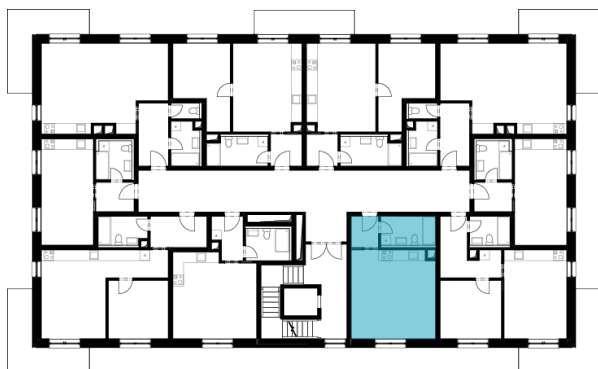

REZIDENCE JAVORNICKÁ FGH

Bytové domy Rychnov nad Kněžnou

Umístění bytu na podlaží

Orientační rozměry

Upozornění: Plochy jednotlivých místností jsou pouze orientační. Vyobrazené zařízení v plánech bytu (nábytek, kuchyňská linka, el. spotřebiče atd.) není součástí dodávky. Rozsah dodávky je specifikován ve standardu. Investor si vyhrazuje právo na drobné úpravy.

BUDOVA - H

Kód bytu - 1917/20

Podlaží: 2

Číslo bytu: H-2-10

pohled od severozápadu

Obývací pokoj + KK	26,44 m ²
Koupelna + WC	5,68 m ²
Chodba	3,1 m ²
Vnitřní užitná plocha	35,22 m ²
Podlahová plocha	36,98 m²
Celková plocha	36,98 m²