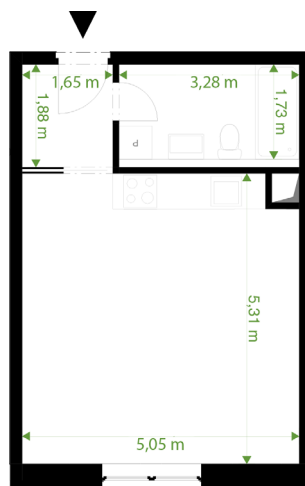

REZIDENCE JAVORNICKÁ FGH

Bytové domy Rychnov nad Kněžnou

Umístění bytu na podlaží

Orientační rozměry

Upozornění: Plochy jednotlivých místností jsou pouze orientační. Vyobrazené zařízení v plánech bytu (nábytek, kuchyňská linka, el. spotřebiče atd.) není součástí dodávky. Rozsah dodávky je specifikován ve standardu. Investor si vyhrazuje právo na drobné úpravy.

BUDOVA - H

Kód bytu - 1917/20

Podlaží: 2

Číslo bytu: H-2-10

pohled od severozápadu

Obývací pokoj + KK	26,44 m ²
Koupelna + WC	5,68 m ²
Chodba	3,1 m ²
Vnitřní užitná plocha	35,22 m ²
Podlahová plocha	36,98 m²
Celková plocha	36,98 m²