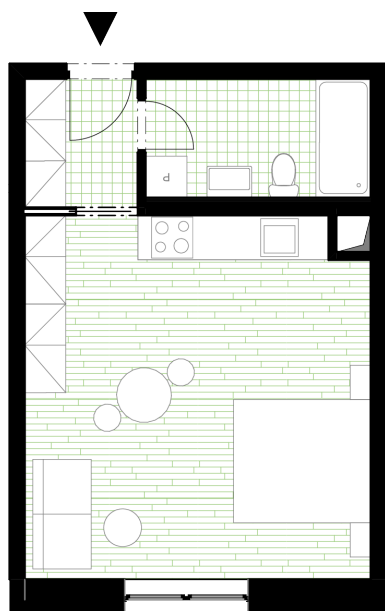

REZIDENCE JAVORNICKÁ FGH

Bytové domy Rychnov nad Kněžnou

Umístění bytu na podlaží

Orientační rozměry

Upozornění: Plochy jednotlivých místností jsou pouze orientační. Vyobrazené zařízení v plánech bytu (nábytek, kuchyňská linka, el. spotřebiče atd.) není součástí dodávky. Rozsah dodávky je specifikován ve standardu. Investor si vyhrazuje právo na drobné úpravy.

BUDOVA - H

Kód bytu - 1917/20

Podlaží: 2

Číslo bytu: H-2-10

pohled od severozápadu

Obývací pokoj + KK	26,44 m ²
Koupelna + WC	5,68 m ²
Chodba	3,1 m ²
Vnitřní užitná plocha	35,22 m ²
Podlahová plocha	36,98 m²
Celková plocha	36,98 m²