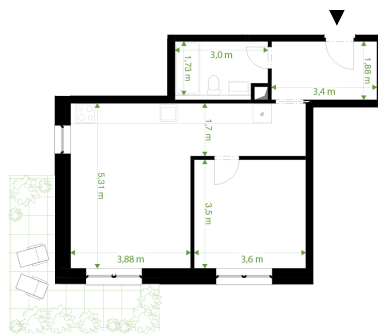

REZIDENCE JAVORNICKÁ FGH

Bytové domy Rychnov nad Kněžnou

Umístění bytu na podlaží

Orientační rozměry

BUDOVA - H

Kód bytu - 1917/12

Podlaží: 2

Číslo bytu: H-2-2

pohled od severozápadu

Obývací pokoj + KK	27,46 m ²
Pokoj	12,6 m ²
Chodba	6,39 m ²
Koupelna + WC	4,98 m ²
Balkon	12,56 m ²
Vnitřní užitná plocha	51,43 m ²
Podlahová plocha	53,19 m²
Celková plocha	65,75 m²