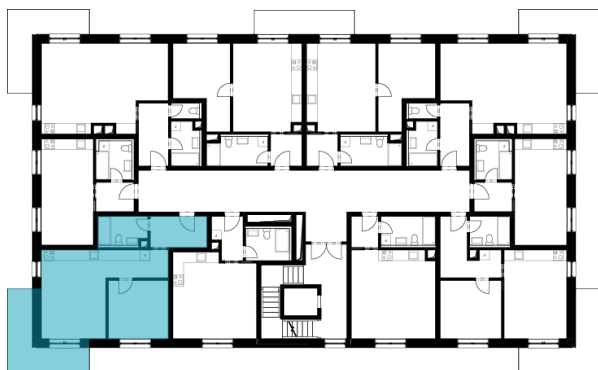

REZIDENCE JAVORNICKÁ FGH

Bytové domy Rychnov nad Kněžnou

Umístění bytu na podlaží

Orientační rozměry

BUDOVA - H

Kód bytu - 1917/12

Podlaží: 2

Číslo bytu: H-2-2

pohled od severozápadu

Obývací pokoj + KK	27,46 m ²
Pokoj	12,6 m ²
Chodba	6,39 m ²
Koupelna + WC	4,98 m ²
Balkon	12,56 m ²
Vnitřní užitná plocha	51,43 m ²
Podlahová plocha	53,19 m²
Celková plocha	65,75 m²