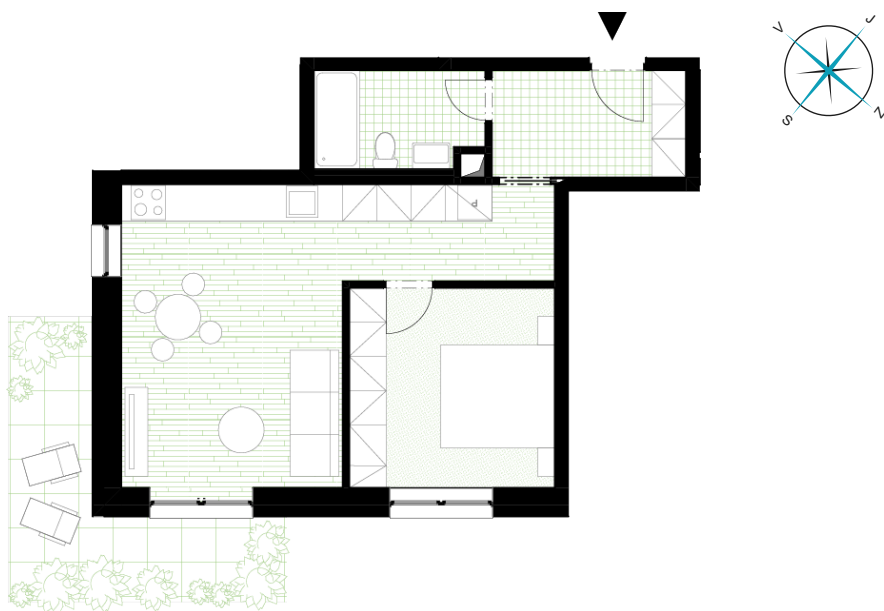

REZIDENCE JAVORNICKÁ FGH

Bytové domy Rychnov nad Kněžnou

Umístění bytu na podlaží

Orientační rozměry

BUDOVA - H

Kód bytu - 1917/12

Podlaží: 2

Číslo bytu: H-2-2

pohled od severozápadu

Obývací pokoj + KK	27,46 m ²
Pokoj	12,6 m ²
Chodba	6,39 m ²
Koupelna + WC	4,98 m ²
Balkon	12,56 m ²
Vnitřní užitná plocha	51,43 m ²
Podlahová plocha	53,19 m²
Celková plocha	65,75 m²