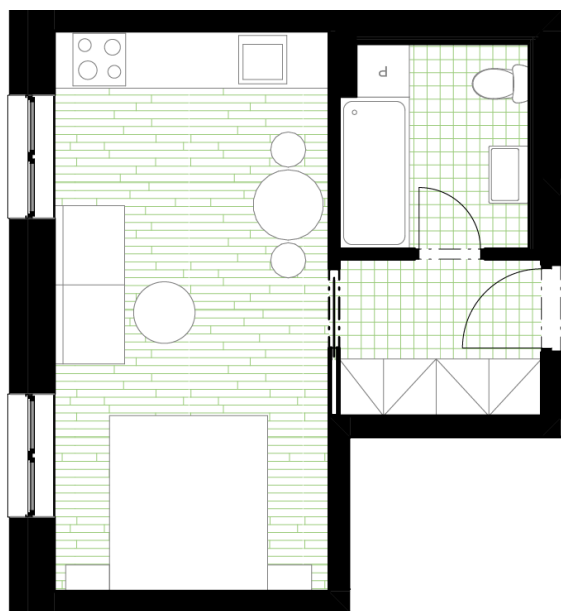

REZIDENCE JAVORNICKÁ FGH

Bytové domy Rychnov nad Kněžnou

Umístění bytu na podlaží

Orientační rozměry

Upozornění: Plochy jednotlivých místností jsou pouze orientační. Vyobrazené zařízení v plánech bytu (nábytek, kuchyňská linka, el. spotřebiče atd.) není součástí dodávky. Rozsah dodávky je specifikován ve standardu. Investor si vyhrazuje právo na drobné úpravy.

BUDOVA - H

Kód bytu - 1917/13

Podlaží: 2

Číslo bytu: H-2-3

pohled od severovýchodu

Obývací pokoj + KK	19,95 m ²
Koupelna + WC	5,02 m ²
Chodba	4,22 m ²
Vnitřní užitná plocha	29,19 m ²
Podlahová plocha	31,14 m²
Celková plocha	31,14 m²