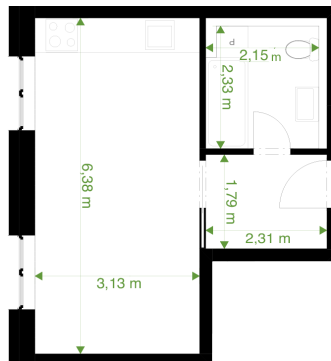

REZIDENCE JAVORNICKÁ FGH

Bytové domy Rychnov nad Kněžnou

Umístění bytu na podlaží

Orientační rozměry

Upozornění: Plochy jednotlivých místností jsou pouze orientační. Vyobrazené zařízení v plánech bytu (nábytek, kuchyňská linka, el. spotřebiče atd.) není součástí dodávky. Rozsah dodávky je specifikován ve standardu. Investor si vyhrazuje právo na drobné úpravy.

BUDOVA - H

Kód bytu - 1917/13

Podlaží: 2

Číslo bytu: H-2-3

pohled od severovýchodu

Obývací pokoj + KK	19,95 m ²
Koupelna + WC	5,02 m ²
Chodba	4,22 m ²
Vnitřní užitná plocha	29,19 m ²
Podlahová plocha	31,14 m²
Celková plocha	31,14 m²