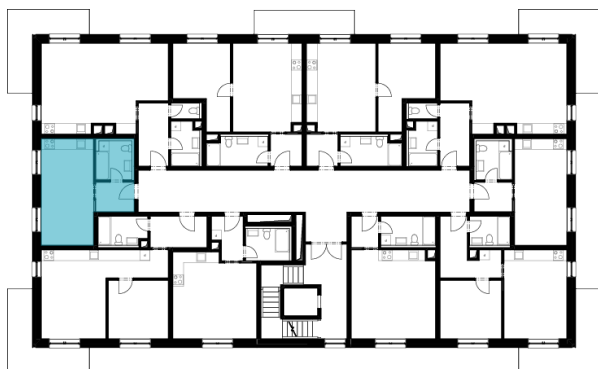

REZIDENCE JAVORNICKÁ FGH

Bytové domy Rychnov nad Kněžnou

Umístění bytu na podlaží

Orientační rozměry

Upozornění: Plochy jednotlivých místností jsou pouze orientační. Vyobrazené zařízení v plánech bytu (nábytek, kuchyňská linka, el. spotřebiče atd.) není součástí dodávky. Rozsah dodávky je specifikován ve standardu. Investor si vyhrazuje právo na drobné úpravy.

BUDOVA - H

Kód bytu - 1917/13

Podlaží: 2

Číslo bytu: H-2-3

pohled od severovýchodu

Obývací pokoj + KK	19,95 m ²
Koupelna + WC	5,02 m ²
Chodba	4,22 m ²
Vnitřní užitná plocha	29,19 m ²
Podlahová plocha	31,14 m²
Celková plocha	31,14 m²