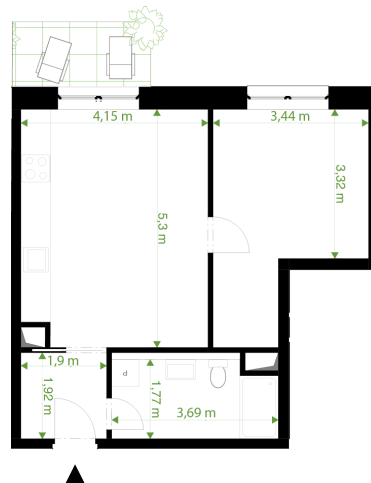

REZIDENCE JAVORNICKÁ FGH

Bytové domy Rychnov nad Kněžnou

Umístění bytu na podlaží

Orientační rozměry

Upozornění: Plochy jednotlivých místností jsou pouze orientační. Vyobrazené zařízení v plánech bytu (nábytek, kuchyňská linka, el. spotřebiče atd.) není součástí dodávky. Rozsah dodávky je specifikován ve standardu. Investor si vyhrazuje právo na drobné úpravy.

BUDOVA - H

Kód bytu - 1917/16

Podlaží: 2

Číslo bytu: H-2-6

pohled od jihovýchodu

Obývací pokoj + KK	22,07 m ²
Pokoj	14,31 m ²
Chodba	3,65 m ²
Koupelna + WC	6,21 m ²
Balkon	4,35 m ²
Vnitřní užitná plocha	46,24 m ²
Podlahová plocha	48,51 m²
Celková plocha	52,86 m²