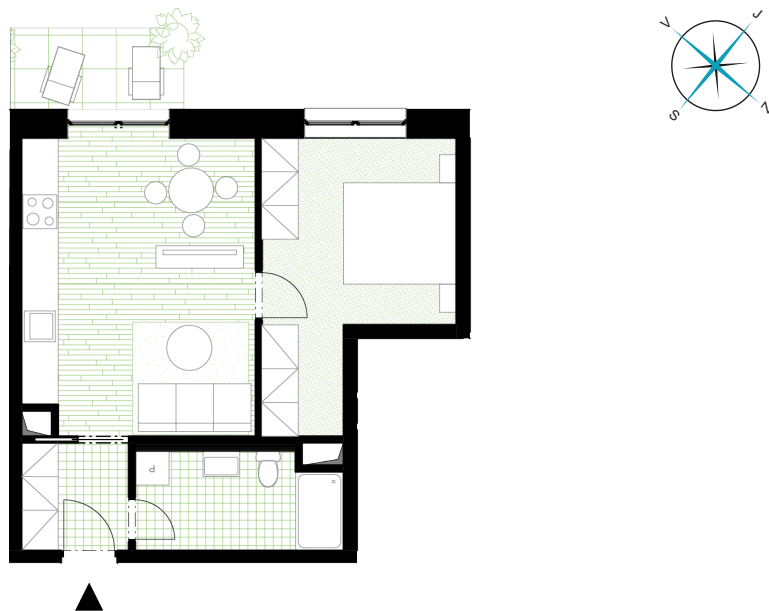

REZIDENCE JAVORNICKÁ FGH

Bytové domy Rychnov nad Kněžnou

Umístění bytu na podlaží

Orientační rozměry

Upozornění: Plochy jednotlivých místností jsou pouze orientační. Vyobrazené zařízení v plánech bytu (nábytek, kuchyňská linka, el. spotřebiče atd.) není součástí dodávky. Rozsah dodávky je specifikován ve standardu. Investor si vyhrazuje právo na drobné úpravy.

BUDOVA - H

Kód bytu - 1917/16

Podlaží: 2

Číslo bytu: H-2-6

pohled od jihovýchodu

Obývací pokoj + KK	22,07 m ²
Pokoj	14,31 m ²
Chodba	3,65 m ²
Koupelna + WC	6,21 m ²
Balkon	4,35 m ²
Vnitřní užitná plocha	46,24 m ²
Podlahová plocha	48,51 m²
Celková plocha	52,86 m²