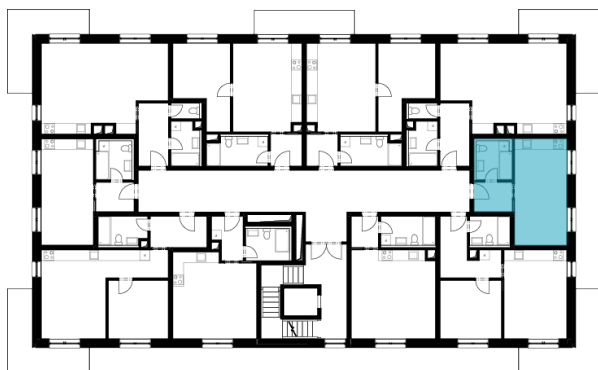

REZIDENCE JAVORNICKÁ FGH

Bytové domy Rychnov nad Kněžnou

Umístění bytu na podlaží

Orientační rozměry

Upozornění: Plochy jednotlivých místností jsou pouze orientační. Vyobrazené zařízení v plánech bytu (nábytek, kuchyňská linka, el. spotřebiče atd.) není součástí dodávky. Rozsah dodávky je specifikován ve standardu. Investor si vyhrazuje právo na drobné úpravy.

BUDOVA - H

Kód bytu - 1917/18

Podlaží: 2

Číslo bytu: H-2-8

pohled od jihozápadu

Obývací pokoj + KK	19,95 m ²
Koupelna + WC	5,02 m ²
Chodba	4,21 m ²
Vnitřní užitná plocha	29,18 m ²
Podlahová plocha	31,14 m²
Celková plocha	31,14 m²