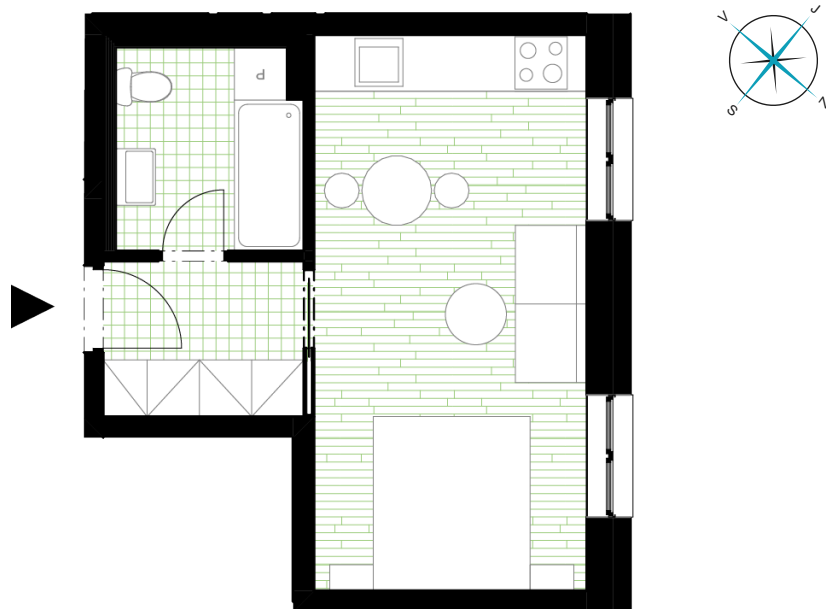

REZIDENCE JAVORNICKÁ FGH

Bytové domy Rychnov nad Kněžnou

Umístění bytu na podlaží

Orientační rozměry

Upozornění: Plochy jednotlivých místností jsou pouze orientační. Vyobrazené zařízení v plánech bytu (nábytek, kuchyňská linka, el. spotřebiče atd.) není součástí dodávky. Rozsah dodávky je specifikován ve standardu. Investor si vyhrazuje právo na drobné úpravy.

BUDOVA - H

Kód bytu - 1917/18

Podlaží: 2

Číslo bytu: H-2-8

pohled od jihozápadu

Obývací pokoj + KK	19,95 m ²
Koupelna + WC	5,02 m ²
Chodba	4,21 m ²
Vnitřní užitná plocha	29,18 m ²
Podlahová plocha	31,14 m²
Celková plocha	31,14 m²