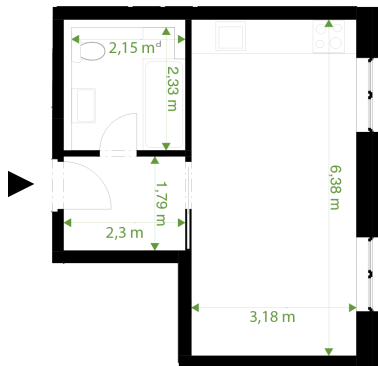

REZIDENCE JAVORNICKÁ FGH

Bytové domy Rychnov nad Kněžnou

Umístění bytu na podlaží

Orientační rozměry

Upozornění: Plochy jednotlivých místností jsou pouze orientační. Vyobrazené zařízení v plánech bytu (nábytek, kuchyňská linka, el. spotřebiče atd.) není součástí dodávky. Rozsah dodávky je specifikován ve standardu. Investor si vyhrazuje právo na drobné úpravy.

BUDOVA - H

Kód bytu - 1917/18

Podlaží: 2

Číslo bytu: H-2-8

pohled od jihozápadu

Obývací pokoj + KK	19,95 m ²
Koupelna + WC	5,02 m ²
Chodba	4,21 m ²
Vnitřní užitná plocha	29,18 m ²
Podlahová plocha	31,14 m²
Celková plocha	31,14 m²