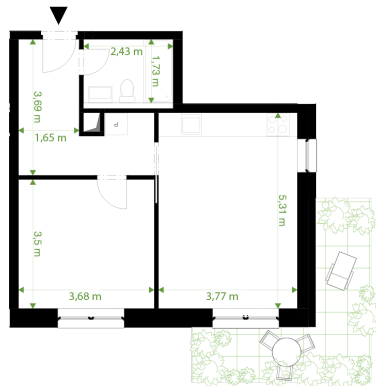

REZIDENCE JAVORNICKÁ FGH

Bytové domy Rychnov nad Kněžnou

Umístění bytu na podlaží

Orientační rozměry

Upozornění: Plochy jednotlivých místností jsou pouze orientační. Vyobrazené zařízení v plánech bytu (nábytek, kuchyňská linka, el. spotřebiče atd.) není součástí dodávky. Rozsah dodávky je specifikován ve standardu. Investor si vyhrazuje právo na drobné úpravy.

BUDOVA - H

Kód bytu - 1917/19

Podlaží: 2

Číslo bytu: H-2-9

pohled od severozápadu

Obývací pokoj + KK	20,49 m ²
Pokoj	12,9 m ²
Chodba	9,12 m ²
Koupelna + WC	4,21 m ²
Balkon	12,56 m ²
Vnitřní užitná plocha	46,72 m ²
Podlahová plocha	48,68 m²
Celková plocha	61,14 m²