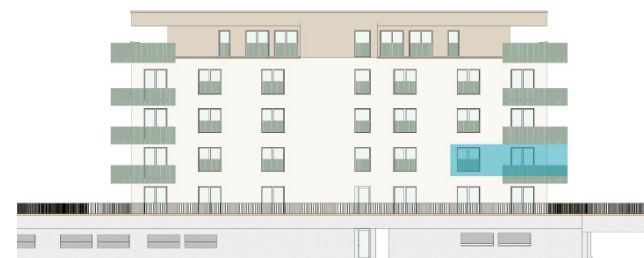

REZIDENCE JAVORNICKÁ FGH

Bytové domy Rychnov nad Kněžnou

Umístění bytu na podlaží

Orientační rozměry

Upozornění: Plochy jednotlivých místností jsou pouze orientační. Vyobrazené zařízení v plánech bytu (nábytek, kuchyňská linka, el. spotřebiče atd.) není součástí dodávky. Rozsah dodávky je specifikován ve standardu. Investor si vyhrazuje právo na drobné úpravy.

BUDOVA - H

Kód bytu - 1917/19

Podlaží: 2

Číslo bytu: H-2-9

pohled od severozápadu

Obývací pokoj + KK	20,49 m ²
Pokoj	12,9 m ²
Chodba	9,12 m ²
Koupelna + WC	4,21 m ²
Balkon	12,56 m ²
Vnitřní užitná plocha	46,72 m ²
Podlahová plocha	48,68 m²
Celková plocha	61,14 m²