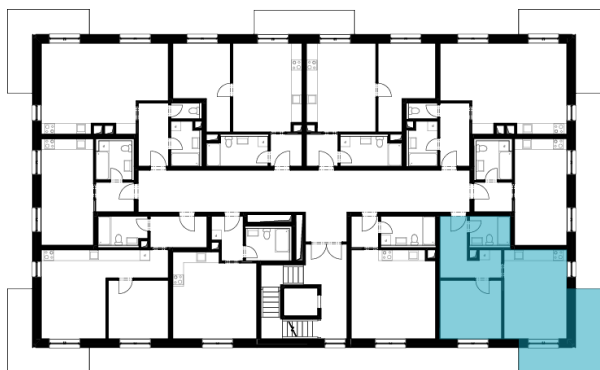

REZIDENCE JAVORNICKÁ FGH

Bytové domy Rychnov nad Kněžnou

Umístění bytu na podlaží

Orientační rozměry

Upozornění: Plochy jednotlivých místností jsou pouze orientační. Vyobrazené zařízení v plánech bytu (nábytek, kuchyňská linka, el. spotřebiče atd.) není součástí dodávky. Rozsah dodávky je specifikován ve standardu. Investor si vyhrazuje právo na drobné úpravy.

BUDOVA - H

Kód bytu - 1917/19

Podlaží: 2

Číslo bytu: H-2-9

pohled od severozápadu

Obývací pokoj + KK	20,49 m ²
Pokoj	12,9 m ²
Chodba	9,12 m ²
Koupelna + WC	4,21 m ²
Balkon	12,56 m ²
Vnitřní užitná plocha	46,72 m ²
Podlahová plocha	48,68 m²
Celková plocha	61,14 m²