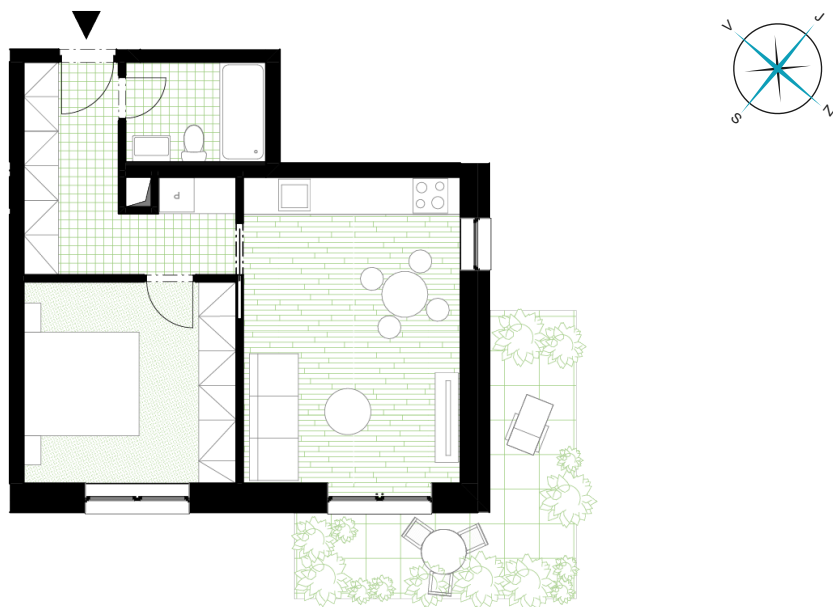

REZIDENCE JAVORNICKÁ FGH

Bytové domy Rychnov nad Kněžnou

Umístění bytu na podlaží

Orientační rozměry

Upozornění: Plochy jednotlivých místností jsou pouze orientační. Vyobrazené zařízení v plánech bytu (nábytek, kuchyňská linka, el. spotřebiče atd.) není součástí dodávky. Rozsah dodávky je specifikován ve standardu. Investor si vyhrazuje právo na drobné úpravy.

BUDOVA - H

Kód bytu - 1917/19

Podlaží: 2

Číslo bytu: H-2-9

pohled od severozápadu

Obývací pokoj + KK	20,49 m ²
Pokoj	12,9 m ²
Chodba	9,12 m ²
Koupelna + WC	4,21 m ²
Balkon	12,56 m ²
Vnitřní užitná plocha	46,72 m ²
Podlahová plocha	48,68 m²
Celková plocha	61,14 m²