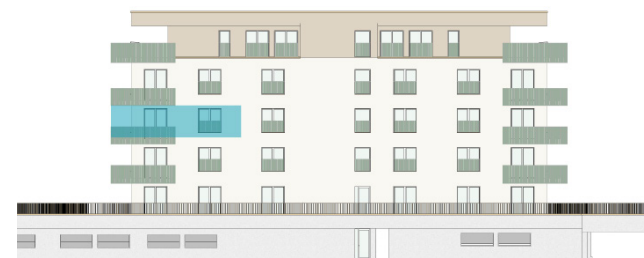

REZIDENCE JAVORNICKÁ FGH

Bytové domy Rychnov nad Kněžnou

Umístění bytu na podlaží

Orientační rozměry

BUDOVA - H

Kód bytu - 1917/22

Podlaží: 3

Číslo bytu: H-3-2

pohled od severozápadu

Obývací pokoj + KK	27,46 m ²
Pokoj	12,6 m ²
Chodba	6,39 m ²
Koupelna + WC	4,98 m ²
Balkon	12,56 m ²
Vnitřní užitná plocha	51,43 m ²
Podlahová plocha	53,19 m²
Celková plocha	65,75 m²