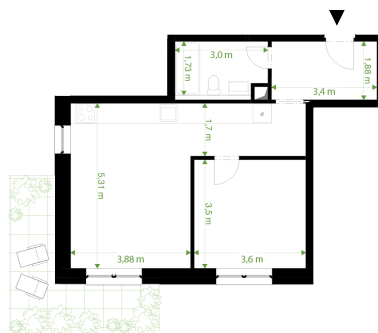

REZIDENCE JAVORNICKÁ FGH

Bytové domy Rychnov nad Kněžnou

Umístění bytu na podlaží

Orientační rozměry

BUDOVA - H

Kód bytu - 1917/22

Podlaží: 3

Číslo bytu: H-3-2

pohled od severozápadu

Obývací pokoj + KK	27,46 m ²
Pokoj	12,6 m ²
Chodba	6,39 m ²
Koupelna + WC	4,98 m ²
Balkon	12,56 m ²
Vnitřní užitná plocha	51,43 m ²
Podlahová plocha	53,19 m²
Celková plocha	65,75 m²