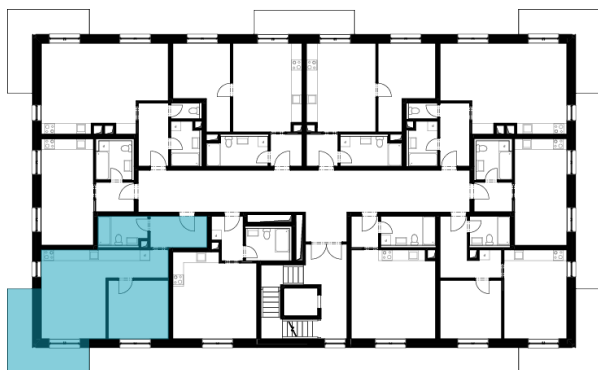

REZIDENCE JAVORNICKÁ FGH

Bytové domy Rychnov nad Kněžnou

Umístění bytu na podlaží

Orientační rozměry

BUDOVA - H

Kód bytu - 1917/22

Podlaží: 3

Číslo bytu: H-3-2

pohled od severozápadu

Obývací pokoj + KK	27,46 m ²
Pokoj	12,6 m ²
Chodba	6,39 m ²
Koupelna + WC	4,98 m ²
Balkon	12,56 m ²
Vnitřní užitná plocha	51,43 m ²
Podlahová plocha	53,19 m²
Celková plocha	65,75 m²