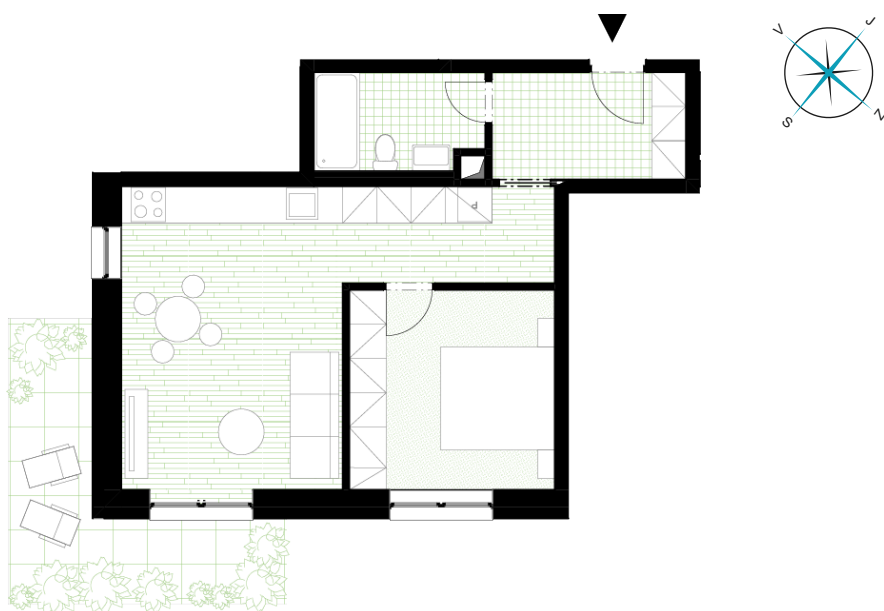

REZIDENCE JAVORNICKÁ FGH

Bytové domy Rychnov nad Kněžnou

Umístění bytu na podlaží

Orientační rozměry

BUDOVA - H

Kód bytu - 1917/22

Podlaží: 3

Číslo bytu: H-3-2

pohled od severozápadu

Obývací pokoj + KK	27,46 m ²
Pokoj	12,6 m ²
Chodba	6,39 m ²
Koupelna + WC	4,98 m ²
Balkon	12,56 m ²
Vnitřní užitná plocha	51,43 m ²
Podlahová plocha	53,19 m²
Celková plocha	65,75 m²