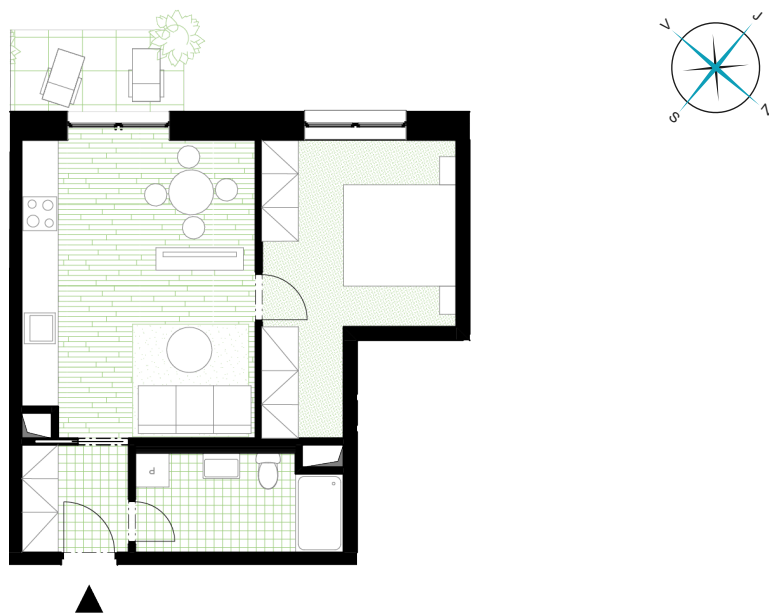

REZIDENCE JAVORNICKÁ FGH

Bytové domy Rychnov nad Kněžnou

Umístění bytu na podlaží

Orientační rozměry

Upozornění: Plochy jednotlivých místností jsou pouze orientační. Vyobrazené zařízení v plánech bytu (nábytek, kuchyňská linka, el. spotřebiče atd.) není součástí dodávky. Rozsah dodávky je specifikován ve standardu. Investor si vyhrazuje právo na drobné úpravy.

BUDOVA - H

Kód bytu - 1917/26

Podlaží: 3

Číslo bytu: H-3-6

pohled od jihovýchodu

Obývací pokoj + KK	22,07 m ²
Pokoj	14,31 m ²
Chodba	3,65 m ²
Koupelna + WC	6,21 m ²
Balkon	4,35 m ²
Vnitřní užitná plocha	46,24 m ²
Podlahová plocha	48,51 m²
Celková plocha	52,86 m²