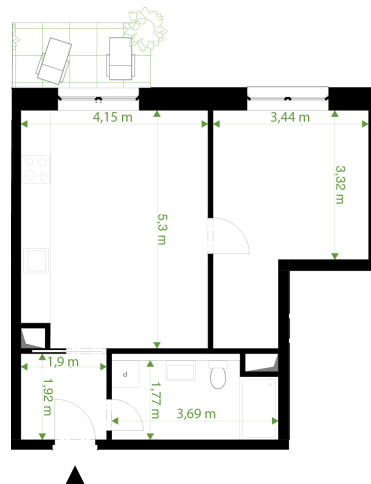

REZIDENCE JAVORNICKÁ FGH

Bytové domy Rychnov nad Kněžnou

Umístění bytu na podlaží

Orientační rozměry

Upozornění: Plochy jednotlivých místností jsou pouze orientační. Vyobrazené zařízení v plánech bytu (nábytek, kuchyňská linka, el. spotřebiče atd.) není součástí dodávky. Rozsah dodávky je specifikován ve standardu. Investor si vyhrazuje právo na drobné úpravy.

BUDOVA - H

Kód bytu - 1917/26

Podlaží: 3

Číslo bytu: H-3-6

pohled od jihovýchodu

Obývací pokoj + KK	22,07 m ²
Pokoj	14,31 m ²
Chodba	3,65 m ²
Koupelna + WC	6,21 m ²
Balkon	4,35 m ²
Vnitřní užitná plocha	46,24 m ²
Podlahová plocha	48,51 m²
Celková plocha	52,86 m²