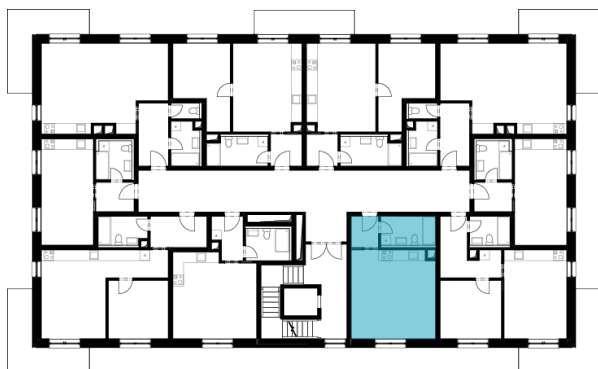

REZIDENCE JAVORNICKÁ FGH

Bytové domy Rychnov nad Kněžnou

Umístění bytu na podlaží

Orientační rozměry

Upozornění: Plochy jednotlivých místností jsou pouze orientační. Vyobrazené zařízení v plánech bytu (nábytek, kuchyňská linka, el. spotřebiče atd.) není součástí dodávky. Rozsah dodávky je specifikován ve standardu. Investor si vyhrazuje právo na drobné úpravy.

BUDOVA - H

Kód bytu - 1917/40

Podlaží: 4

Číslo bytu: H-4-10

pohled od severozápadu

Obývací pokoj + KK	26,44 m ²
Koupelna + WC	5,68 m ²
Chodba	3,1 m ²
Vnitřní užitná plocha	35,22 m ²
Podlahová plocha	36,98 m²
Celková plocha	36,98 m²