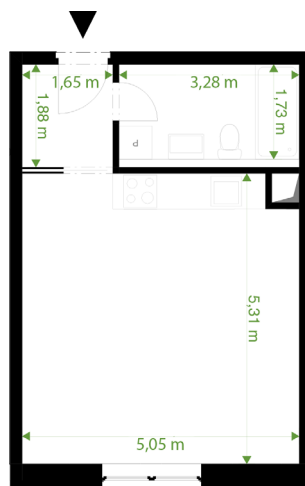

REZIDENCE JAVORNICKÁ FGH

Bytové domy Rychnov nad Kněžnou

Umístění bytu na podlaží

Orientační rozměry

Upozornění: Plochy jednotlivých místností jsou pouze orientační. Vyobrazené zařízení v plánech bytu (nábytek, kuchyňská linka, el. spotřebiče atd.) není součástí dodávky. Rozsah dodávky je specifikován ve standardu. Investor si vyhrazuje právo na drobné úpravy.

BUDOVA - H

Kód bytu - 1917/40

Podlaží: 4

Číslo bytu: H-4-10

pohled od severozápadu

Obývací pokoj + KK	26,44 m ²
Koupelna + WC	5,68 m ²
Chodba	3,1 m ²
Vnitřní užitná plocha	35,22 m ²
Podlahová plocha	36,98 m²
Celková plocha	36,98 m²