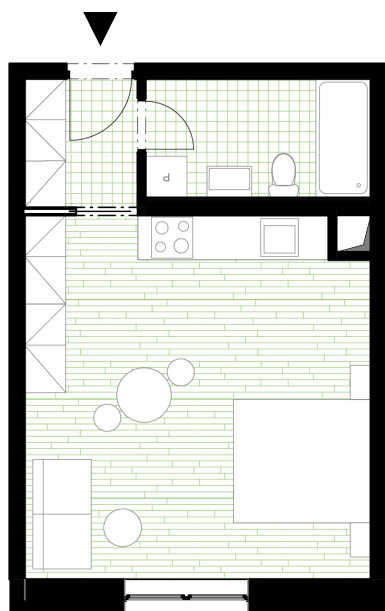

REZIDENCE JAVORNICKÁ FGH

Bytové domy Rychnov nad Kněžnou

Umístění bytu na podlaží

Orientační rozměry

Upozornění: Plochy jednotlivých místností jsou pouze orientační. Vyobrazené zařízení v plánech bytu (nábytek, kuchyňská linka, el. spotřebiče atd.) není součástí dodávky. Rozsah dodávky je specifikován ve standardu. Investor si vyhrazuje právo na drobné úpravy.

BUDOVA - H

Kód bytu - 1917/40

Podlaží: 4

Číslo bytu: H-4-10

pohled od severozápadu

Obývací pokoj + KK	26,44 m ²
Koupelna + WC	5,68 m ²
Chodba	3,1 m ²
Vnitřní užitná plocha	35,22 m ²
Podlahová plocha	36,98 m²
Celková plocha	36,98 m²