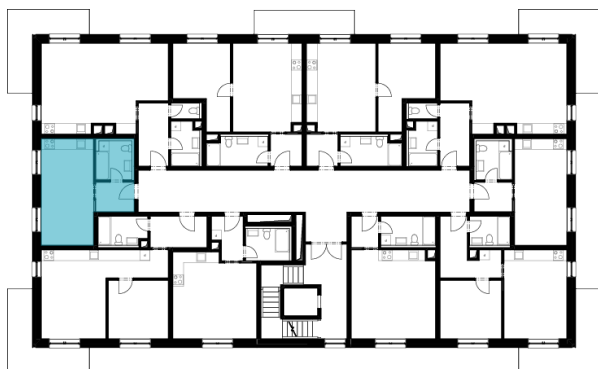

REZIDENCE JAVORNICKÁ FGH

Bytové domy Rychnov nad Kněžnou

Umístění bytu na podlaží

Orientační rozměry

Upozornění: Plochy jednotlivých místností jsou pouze orientační. Vyobrazené zařízení v plánech bytu (nábytek, kuchyňská linka, el. spotřebiče atd.) není součástí dodávky. Rozsah dodávky je specifikován ve standardu. Investor si vyhrazuje právo na drobné úpravy.

BUDOVA - H

Kód bytu - 1917/33

Podlaží: 4

Číslo bytu: H-4-3

pohled od severovýchodu

Obývací pokoj + KK	19,95 m ²
Koupelna + WC	5,02 m ²
Chodba	4,22 m ²
Vnitřní užitná plocha	29,19 m ²
Podlahová plocha	31,14 m²
Celková plocha	31,14 m²