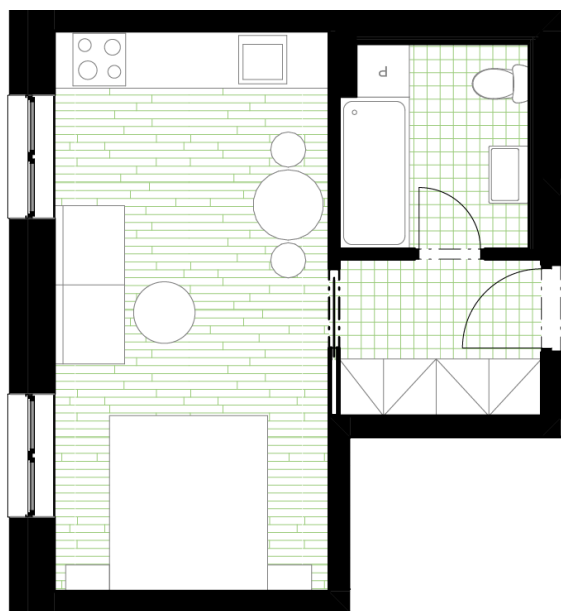

REZIDENCE JAVORNICKÁ FGH

Bytové domy Rychnov nad Kněžnou

Umístění bytu na podlaží

Orientační rozměry

Upozornění: Plochy jednotlivých místností jsou pouze orientační. Vyobrazené zařízení v plánech bytu (nábytek, kuchyňská linka, el. spotřebiče atd.) není součástí dodávky. Rozsah dodávky je specifikován ve standardu. Investor si vyhrazuje právo na drobné úpravy.

BUDOVA - H

Kód bytu - 1917/33

Podlaží: 4

Číslo bytu: H-4-3

pohled od severovýchodu

Obývací pokoj + KK	19,95 m ²
Koupelna + WC	5,02 m ²
Chodba	4,22 m ²
Vnitřní užitná plocha	29,19 m ²
Podlahová plocha	31,14 m²
Celková plocha	31,14 m²