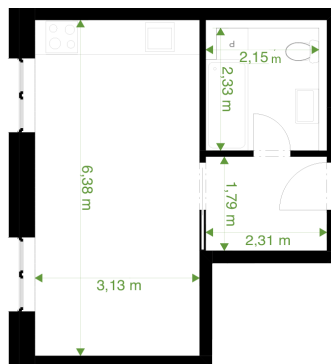

REZIDENCE JAVORNICKÁ FGH

Bytové domy Rychnov nad Kněžnou

Umístění bytu na podlaží

Orientační rozměry

Upozornění: Plochy jednotlivých místností jsou pouze orientační. Vyobrazené zařízení v plánech bytu (nábytek, kuchyňská linka, el. spotřebiče atd.) není součástí dodávky. Rozsah dodávky je specifikován ve standardu. Investor si vyhrazuje právo na drobné úpravy.

BUDOVA - H

Kód bytu - 1917/33

Podlaží: 4

Číslo bytu: H-4-3

pohled od severovýchodu

Obývací pokoj + KK	19,95 m ²
Koupelna + WC	5,02 m ²
Chodba	4,22 m ²
Vnitřní užitná plocha	29,19 m ²
Podlahová plocha	31,14 m²
Celková plocha	31,14 m²