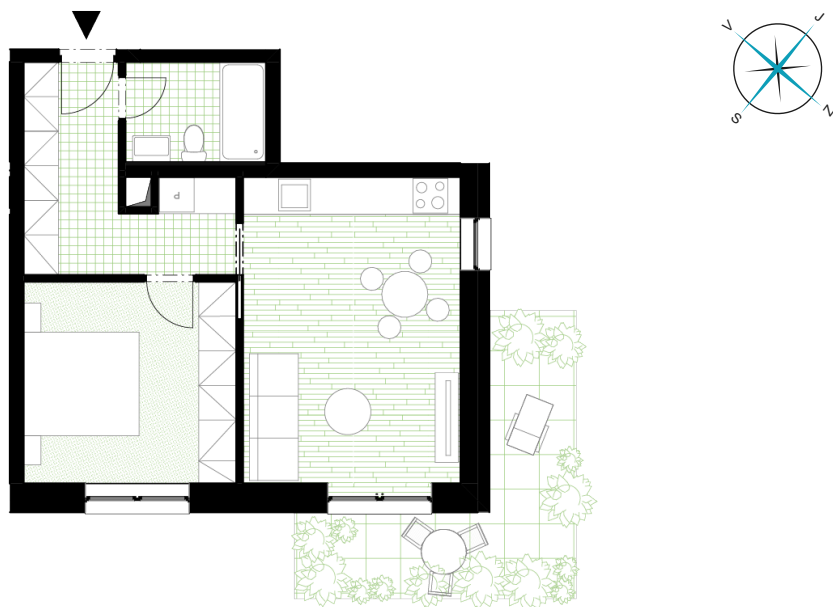

REZIDENCE JAVORNICKÁ FGH

Bytové domy Rychnov nad Kněžnou

Umístění bytu na podlaží

Orientační rozměry

Upozornění: Plochy jednotlivých místností jsou pouze orientační. Vyobrazené zařízení v plánech bytu (nábytek, kuchyňská linka, el. spotřebiče atd.) není součástí dodávky. Rozsah dodávky je specifikován ve standardu. Investor si vyhrazuje právo na drobné úpravy.

BUDOVA - H

Kód bytu - 1917/39

Podlaží: 4

Číslo bytu: H-4-9

pohled od severozápadu

Obývací pokoj + KK	20,49 m ²
Pokoj	12,9 m ²
Chodba	9,12 m ²
Koupelna + WC	4,21 m ²
Balkon	12,56 m ²
Vnitřní užitná plocha	46,72 m ²
Podlahová plocha	48,68 m²
Celková plocha	61,14 m²