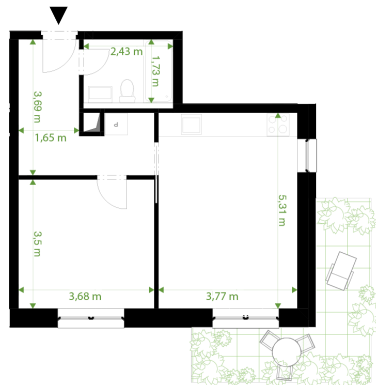

REZIDENCE JAVORNICKÁ FGH

Bytové domy Rychnov nad Kněžnou

Umístění bytu na podlaží

Orientační rozměry

Upozornění: Plochy jednotlivých místností jsou pouze orientační. Vyobrazené zařízení v plánech bytu (nábytek, kuchyňská linka, el. spotřebiče atd.) není součástí dodávky. Rozsah dodávky je specifikován ve standardu. Investor si vyhrazuje právo na drobné úpravy.

BUDOVA - H

Kód bytu - 1917/39

Podlaží: 4

Číslo bytu: H-4-9

pohled od severozápadu

Obývací pokoj + KK	20,49 m ²
Pokoj	12,9 m ²
Chodba	9,12 m ²
Koupelna + WC	4,21 m ²
Balkon	12,56 m ²
Vnitřní užitná plocha	46,72 m ²
Podlahová plocha	48,68 m²
Celková plocha	61,14 m²