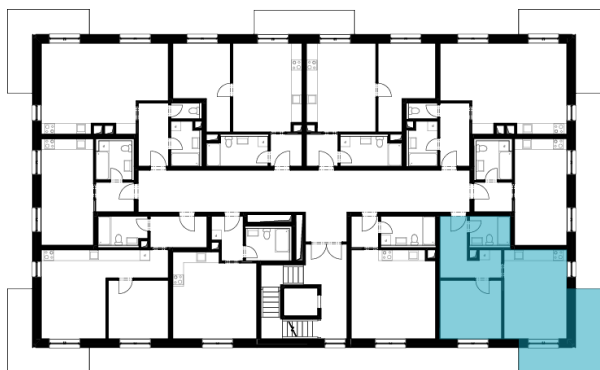

REZIDENCE JAVORNICKÁ FGH

Bytové domy Rychnov nad Kněžnou

Umístění bytu na podlaží

Orientační rozměry

Upozornění: Plochy jednotlivých místností jsou pouze orientační. Vyobrazené zařízení v plánech bytu (nábytek, kuchyňská linka, el. spotřebiče atd.) není součástí dodávky. Rozsah dodávky je specifikován ve standardu. Investor si vyhrazuje právo na drobné úpravy.

BUDOVA - H

Kód bytu - 1917/39

Podlaží: 4

Číslo bytu: H-4-9

pohled od severozápadu

Obývací pokoj + KK	20,49 m ²
Pokoj	12,9 m ²
Chodba	9,12 m ²
Koupelna + WC	4,21 m ²
Balkon	12,56 m ²
Vnitřní užitná plocha	46,72 m ²
Podlahová plocha	48,68 m²
Celková plocha	61,14 m²